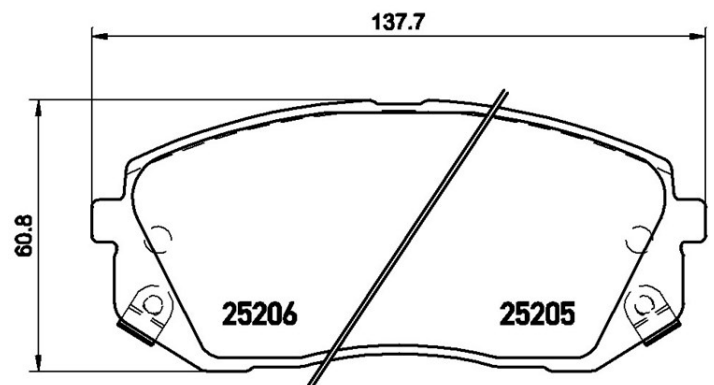

Pads P 30 056

Pads technical data

Axle
Front

WVA
25205, 25206, 24501

Width
137,7 mm

Thickness
17,5 mm

Height
60,8 mm

Braking system
Mando

Features

Wear indicator
Acoustic

EANCode
8020584103135

Compatible vehicles

HYUNDAI

Model	Type	Kw	Year
i40 (VF)	1.6 GDI	99	03/12 -
i40 (VF)	1.7 CRDI	104	01/15 -
i40 (VF)	1.7 CRDi	85	03/12 -
i40 (VF)	1.7 CRDi	100	03/12 -
i40 (VF)	1.7 CRDI	103	10/12 -
i40 (VF)	2.0	123	03/12 -