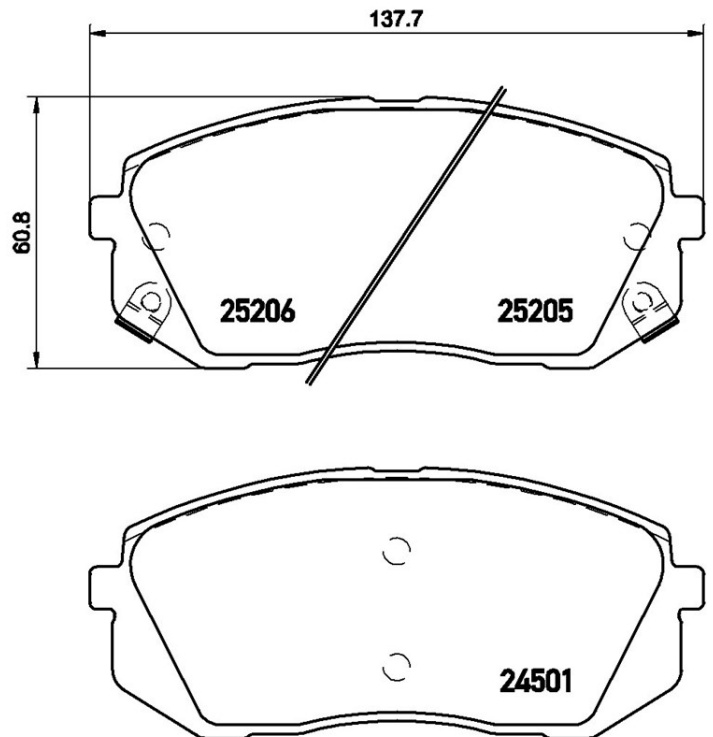

Pads P 30 056X

Pads technical data

Axle Front	WVA 25205, 25206, 24501
Width 137,7 mm	Thickness 17,5 mm
Height 60,8 mm	Braking system Mando
Features	Wear indicator Acoustic
EANCode 8020584068861	

Compatible vehicles

HYUNDAI				
Model	Type	Kw	Year	
i40 (VF)	1.6 GDI	99	03/12 -	
i40 (VF)	1.7 CRDI	104	01/15 -	
i40 (VF)	1.7 CRDi	85	03/12 -	
i40 (VF)	1.7 CRDi	100	03/12 -	
i40 (VF)	1.7 CRDI	103	10/12 -	
i40 (VF)	2.0	123	03/12 -	
i40 (VF)	2.0 CVVT	110	10/12 -	
i40 (VF)	2.0 GDI	130	03/12 -	
i40 (VF)	2.0 GDI	122	03/12 -	
i40 (VF)	2.0 GDI	131	03/12 -	
i40 (VF)	2.0 GDi	121	12/14 -	
i40 CW (VF)	1.6 GDI	99	07/11 -	
i40 CW (VF)	1.7 CRDi	104	01/15 -	
i40 CW (VF)	1.7 CRDI	103	03/12 -	
i40 CW (VF)	1.7 CRDi	85	07/11 -	