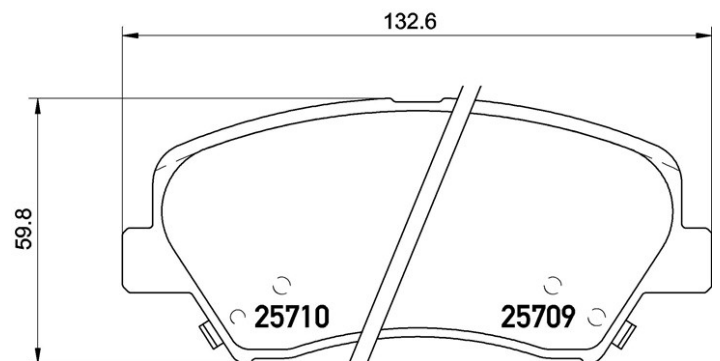

## Pads technical data

**Axle**  
Front

**WVA**  
25708, 25709, 25010

**Width**  
132,6 mm

**Thickness**  
17,8 - 18,4 mm

**Height**  
59,8 mm

**Braking system**

**Features**  
With accessories

**Wear indicator**  
Acoustic

**EANCode**  
8020584112458