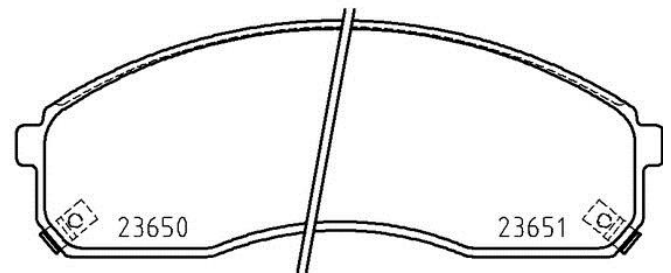

# Pads P 30 091

## Pads technical data

**Axle**  
Front, Rear

**WVA**  
23649, 23650, 23651

**Width**  
154,2 mm

**Thickness**  
17,5 mm

**Height**  
56,2 mm

**Braking system**  
Sumitomo

**Features**

**Wear indicator**  
Acoustic

**EANCode**  
8020584086919