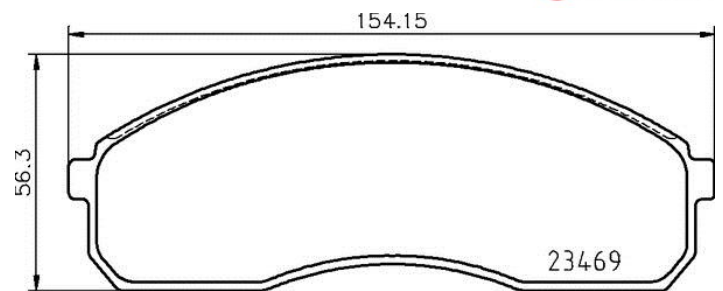

## Pads technical data

**Axle**  
Front, Rear

**WVA**  
23649, 23650, 23651

**Width**  
154,2 mm

**Thickness**  
17,5 mm

**Height**  
56,2 mm

**Braking system**  
Sumitomo

**Features**

**Wear indicator**  
Acoustic

**EANCode**  
8020584086919