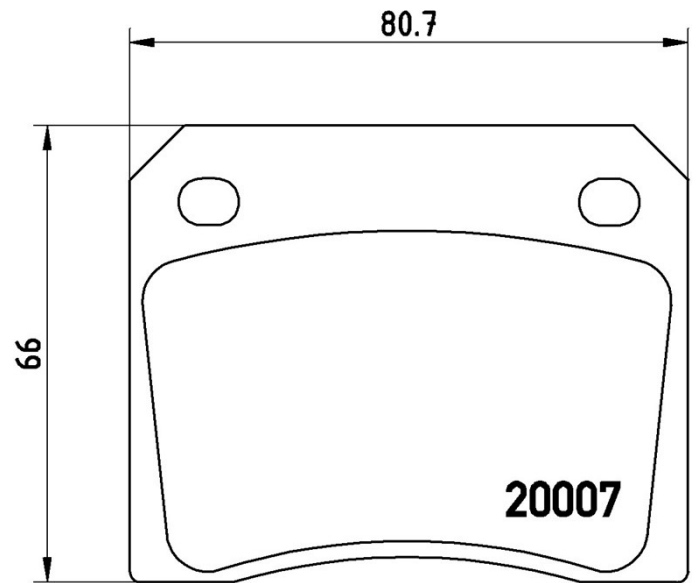

Pads technical data

Axle Rear	WWA 20007
Width 80,7 mm	Thickness 15,2 mm
Height 66 mm	Braking system TRW-Lucas
Features	Wear indicator Without
EANCode 8020584052952	

Compatible vehicles

ASTON MARTIN

Model	Type	Kw	Year
LAGONDA I	5.3	250	01/76 12/97
LAGONDA I Shooting Brake	5.3	228	01/76 12/97
V8 Vantage	5.3	250	01/69 12/89
V8 Vantage	5.3	376	01/69 12/89
V8 Volante	5.3	250	01/78 12/89
V8 Volante	5.3	276	01/78 12/89
VIRAGE Limited Edition Vantage	5.3	246	01/95 12/95
VIRAGE Saloon	5.3	246	01/94 12/95
VIRAGE Shooting Brake	5.3	246	01/93 12/95
VIRAGE Vantage	5.3	246	01/88 12/92
VIRAGE Vantage	5.3	410	10/92 12/00
VIRAGE Volante	5.3	246	09/90 12/95
VIRAGE Volante	5.3	261	12/95 12/00

DAIMLER

Model	Type	Kw	Year
2.8 - 5.3	3.6	156	10/86 09/89
2.8 - 5.3	Double Six / Vanden 5.3	198	07/72 09/73

2.8 - 5.3	Double Six / Vanden 5.3	186	09/73 05/75
2.8 - 5.3	Double Six 5.3	211	05/75 07/81
2.8 - 5.3	Double Six 5.3	197	07/81 02/93
2.8 - 5.3	Double Six 5.3	194	10/86 02/93
2.8 - 5.3	Double Six H.E. 5.3	217	07/81 10/86
2.8 - 5.3	Sovereign 2.8	110	10/69 05/75
2.8 - 5.3	Sovereign 3.4	120	05/75 12/78
2.8 - 5.3	Sovereign 4.2	151	03/79 10/86
2.8 - 5.3	Sovereign 4.2	124	06/76 03/79
2.8 - 5.3	Sovereign 4.2	127	09/73 03/79
2.8 - 5.3	Sovereign 4.2	137	10/69 09/73
COUPE	Double Six 5.3	213	05/75 12/77
COUPE	Sovereign 4.2	127	09/73 12/77
LANDAULETTE	4.2	131	01/88 12/91
LANDAULETTE	4.2	123	03/74 12/91
LIMOUSINE	4.2	131	01/88 12/91
LIMOUSINE	4.2	123	06/68 12/91
XJ 40, 81	Sovereign 3.6	145	10/86 07/89
XJ 40, 81	Sovereign 3.6	136	10/86 09/89
JAGUAR			
Model	Type	Kw	Year
XJ	12 5.3	211	05/75 02/93
XJ	12 5.3	187	08/86 09/89
XJ	12 5.3	186	09/73 12/76
XJ	12 H.E.	217	05/81 12/92
XJ	6 3.4	119	05/75 10/86
XJ	6 4.2	127	01/75 12/79
XJ	6 4.2	151	09/79 12/87
XJ	6 4.2	130	09/85 12/86
XJ	6 4.2	133	09/85 12/86
XJ	6 4.2	124	11/73 01/80
XJ	Sovereign V12	197	07/85 12/92