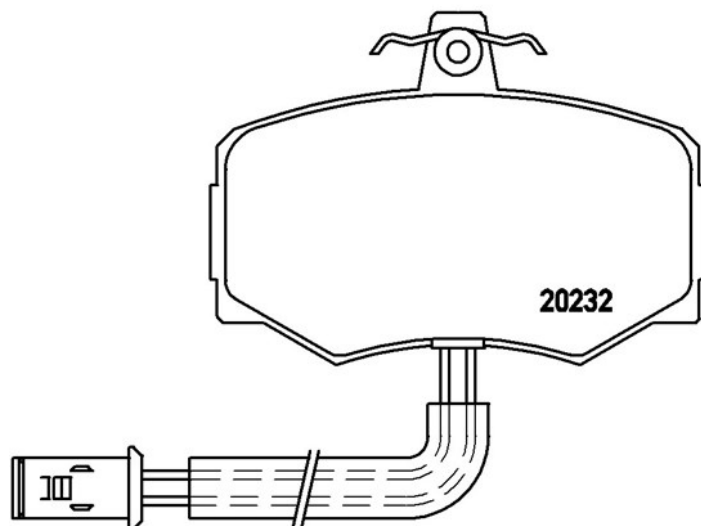

Pads P 36 005

Pads technical data

Axle Front	WVA 20232, 20602
Width 114,9 mm	Thickness 17,7 mm
Height 80,5 mm	Braking system Lucas
Features	Wear indicator Electric

EANCode
8020584052983

Compatible vehicles

DAIMLER

Model	Type	Kw	Year
XJ 40, 81	Sovereign 3.6	145	10/86 07/89
XJ 40, 81	Sovereign 3.6	136	10/86 09/89

XJ 40, 81 Sovereign 4.0 163 09/89 09/94

JAGUAR

Model	Type	Kw	Year
XJ (XJ40, XJ81)	3.6	136	10/86 08/89
XJ (XJ40, XJ81)	6 2.9	108	10/86 08/90
XJ (XJ40, XJ81)	6 2.9	117	10/86 08/90
XJ (XJ40, XJ81)	6 2.9	123	10/86 08/90
XJ (XJ40, XJ81)	6 3.6	145	10/86 08/89
XJ (XJ40, XJ81)	6 3.6	156	10/86 08/89
XJ (XJ40, XJ81)	6 4.0	163	09/89 11/94
XJ Coupe	3.6	146	01/88 05/91
XJ Coupe	3.6	136	01/88 05/92
XJ Coupe	3.6	162	10/83 12/88
XJ Coupe	3.6	156	10/83 12/89
XJ Coupe	4.0	175	10/86 12/89
XJ Coupe	5.3	197	01/86 12/89
XJ Coupe	5.3	202	01/88 06/91
XJ Coupe	5.3	211	09/73 05/92
XJ Coupe	5.3 H.E.	217	07/81 12/87
XJ Coupe	5.3 H.E.	194	09/85 09/92
XJ Coupe	6.0	238	09/89 12/93
XJSC Convertible (X27)	3.6	136	08/87 05/91
XJSC Convertible (X27)	3.6	156	08/87 05/91
XJSC Convertible (X27)	3.6	162	10/86 12/88
XJSC Convertible (X27)	3.6	146	10/87 02/91
XJSC Convertible (X27)	4.0	175	10/87 12/89
XJSC Convertible (X27)	5.3	197	01/86 05/88
XJSC Convertible (X27)	5.3	211	01/88 05/92
XJSC Convertible (X27)	5.3	202	01/88 09/91
XJSC Convertible (X27)	5.3 H.E.	194	07/85 05/92
XJSC Convertible (X27)	5.3 H.E.	217	09/85 12/90