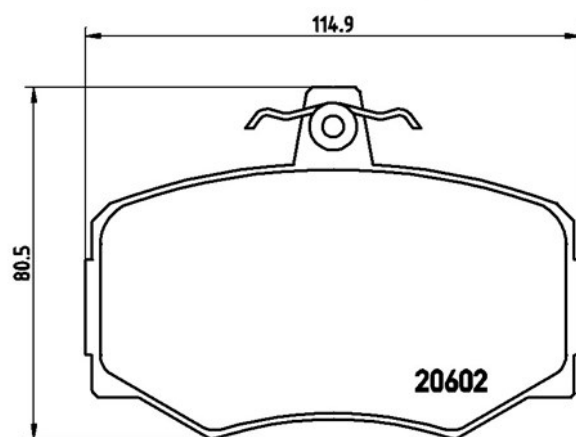

Pads P 36 005

Pads technical data

Axle Front	WVA 20232, 20602
Width 114,9 mm	Thickness 17,7 mm
Height 80,5 mm	Braking system Lucas
Features	Wear indicator Electric

EANCode
8020584052983

Compatible vehicles

DAIMLER

Model	Type	Kw	Year
XJ 40, 81	Sovereign 3.6	145	10/86 07/89
XJ 40, 81	Sovereign 3.6	136	10/86 09/89

XJ 40, 81 Sovereign 4.0 163 09/89 09/94

JAGUAR

Model	Type	Kw	Year
XJ (XJ40, XJ81)	3.6	136	10/86 08/89
XJ (XJ40, XJ81)	6 2.9	108	10/86 08/90
XJ (XJ40, XJ81)	6 2.9	117	10/86 08/90
XJ (XJ40, XJ81)	6 2.9	123	10/86 08/90
XJ (XJ40, XJ81)	6 3.6	145	10/86 08/89
XJ (XJ40, XJ81)	6 3.6	156	10/86 08/89
XJ (XJ40, XJ81)	6 4.0	163	09/89 11/94
XJ Coupe	3.6	146	01/88 05/91
XJ Coupe	3.6	136	01/88 05/92
XJ Coupe	3.6	162	10/83 12/88
XJ Coupe	3.6	156	10/83 12/89
XJ Coupe	4.0	175	10/86 12/89
XJ Coupe	5.3	197	01/86 12/89
XJ Coupe	5.3	202	01/88 06/91
XJ Coupe	5.3	211	09/73 05/92
XJ Coupe	5.3 H.E.	217	07/81 12/87
XJ Coupe	5.3 H.E.	194	09/85 09/92
XJ Coupe	6.0	238	09/89 12/93
XJSC Convertible (X27)	3.6	136	08/87 05/91
XJSC Convertible (X27)	3.6	156	08/87 05/91
XJSC Convertible (X27)	3.6	162	10/86 12/88
XJSC Convertible (X27)	3.6	146	10/87 02/91
XJSC Convertible (X27)	4.0	175	10/87 12/89
XJSC Convertible (X27)	5.3	197	01/86 05/88
XJSC Convertible (X27)	5.3	211	01/88 05/92
XJSC Convertible (X27)	5.3	202	01/88 09/91
XJSC Convertible (X27)	5.3 H.E.	194	07/85 05/92
XJSC Convertible (X27)	5.3 H.E.	217	09/85 12/90