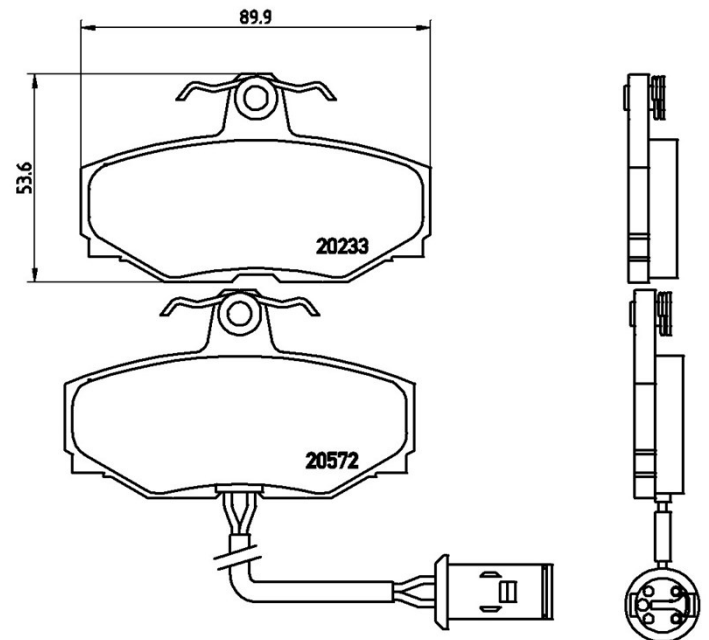

## Pads technical data

**Axle**  
Rear

**WWA**  
20233, 20572

**Width**  
89,9 mm

**Thickness**  
13,2 mm

**Height**  
53,6 mm

**Braking system**  
Lucas

**Features**  
With brake caliper screws

**Wear indicator**  
Electric

**EANCode**  
8020584052990

### DAIMLER

Model	Type	Kw	Year
XJ 40, 81	Sovereign 3.6	145	10/86 07/89
XJ 40, 81	Sovereign 3.6	136	10/86 09/89
XJ 40, 81	Sovereign 4.0	163	09/89 09/94

### JAGUAR

Model	Type	Kw	Year
XJ (XJ40, XJ81)	3.6	136	10/86 08/89
XJ (XJ40, XJ81)	6 2.9	108	10/86 08/90
XJ (XJ40, XJ81)	6 2.9	117	10/86 08/90

XJ (XJ40, XJ81)	6 2.9	123	10/86 08/90
XJ (XJ40, XJ81)	6 3.6	145	10/86 08/89
XJ (XJ40, XJ81)	6 3.6	156	10/86 08/89
XJ (XJ40, XJ81)	6 4.0	163	09/89 11/94
XJ Coupe	3.6	146	01/88 05/91
XJ Coupe	3.6	136	01/88 05/92
XJ Coupe	3.6	162	10/83 12/88
XJ Coupe	3.6	156	10/83 12/89
XJ Coupe	4.0	175	10/86 12/89
XJ Coupe	5.3	197	01/86 12/89
XJ Coupe	5.3	202	01/88 06/91
XJ Coupe	5.3	211	09/73 05/92
XJ Coupe	5.3 H.E.	217	07/81 12/87
XJ Coupe	5.3 H.E.	194	09/85 09/92
XJ Coupe	6.0	238	09/89 12/93
XJSC Convertible (X27)	3.6	136	08/87 05/91
XJSC Convertible (X27)	3.6	156	08/87 05/91
XJSC Convertible (X27)	3.6	162	10/86 12/88
XJSC Convertible (X27)	3.6	146	10/87 02/91
XJSC Convertible (X27)	4.0	175	10/87 12/89
XJSC Convertible (X27)	5.3	197	01/86 05/88
XJSC Convertible (X27)	5.3	211	01/88 05/92
XJSC Convertible (X27)	5.3	202	01/88 09/91
XJSC Convertible (X27)	5.3 H.E.	194	07/85 05/92
XJSC Convertible (X27)	5.3 H.E.	217	09/85 12/90