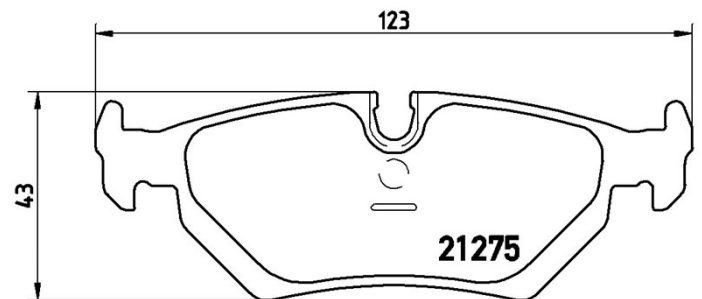

Pads technical data

Axle Rear	WVA 21275, 21276
Width 123 mm	Thickness 16,9 mm
Height 43 mm	Braking system Teves
Features	Wear indicator Prepared

EANCode
8020584053010

Compatible vehicles

DAIMLER

Model	Type	Kw	Year
XJ 40, 81	Double Six 6.0	229	02/93 09/94
XJ 40, 81	Sovereign 4.0	163	09/89 09/94

JAGUAR

Model	Type	Kw	Year
XJ (X308)	4.0	267	07/97 05/03
XJ (X308)	4.0	276	09/97 05/03
XJ (X308)	4.0	216	10/97 04/03
XJ (XJ40, XJ81)	6 2.9	108	10/86 08/90
XJ (XJ40, XJ81)	6 2.9	117	10/86 08/90

XJ (XJ40, XJ81)	6 2.9	123	10/86 08/90
XJ (XJ40, XJ81)	6 3.2 24V	146	09/90 11/94
XJ Coupe	3.6	146	01/88 05/91
XJ Coupe	3.6	136	01/88 05/92
XJ Coupe	3.6	156	10/83 12/89
XJ Coupe	4.0	163	05/91 09/94
XJ Coupe	4.0	171	07/94 03/96
XJ Coupe	4.0	175	10/86 12/89
XJ Coupe	5.3	197	01/86 12/89
XJ Coupe	5.3	202	01/88 06/91
XJ Coupe	5.3	207	05/91 08/93
XJ Coupe	5.3	211	09/73 05/92
XJ Coupe	5.3 H.E.	194	09/85 09/92
XJ Coupe	6.0	222	05/93 03/96
XJ Coupe	6.0	238	09/89 12/93
XJ Coupe	6.0	248	11/91 12/93
XJSC Convertible (X27)	3.6	136	08/87 05/91
XJSC Convertible (X27)	3.6	156	08/87 05/91
XJSC Convertible (X27)	3.6	146	10/87 02/91
XJSC Convertible (X27)	4.0	163	05/91 09/94
XJSC Convertible (X27)	4.0	171	07/94 03/96
XJSC Convertible (X27)	4.0	175	10/87 12/89
XJSC Convertible (X27)	5.3	211	01/88 05/92
XJSC Convertible (X27)	5.3	202	01/88 09/91
XJSC Convertible (X27)	5.3	207	05/91 08/93
XJSC Convertible (X27)	5.3 H.E.	194	07/85 05/92
XJSC Convertible (X27)	5.3 H.E.	217	09/85 12/90
XJSC Convertible (X27)	6.0	222	05/93 03/96