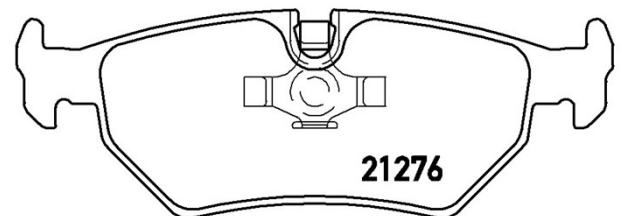

Pads technical data

Axle Rear	WVA 21275, 21276
Width 123 mm	Thickness 16,9 mm
Height 43 mm	Braking system Teves
Features	Wear indicator Prepared

EANCode
8020584053010

Compatible vehicles

DAIMLER

Model	Type	Kw	Year
XJ 40, 81	Double Six 6.0	229	02/93 09/94
XJ 40, 81	Sovereign 4.0	163	09/89 09/94

JAGUAR

Model	Type	Kw	Year
XJ (X308)	4.0	267	07/97 05/03
XJ (X308)	4.0	276	09/97 05/03
XJ (X308)	4.0	216	10/97 04/03
XJ (XJ40, XJ81)	6 2.9	108	10/86 08/90
XJ (XJ40, XJ81)	6 2.9	117	10/86 08/90

XJ (XJ40, XJ81)	6 2.9	123	10/86 08/90
XJ (XJ40, XJ81)	6 3.2 24V	146	09/90 11/94
XJ Coupe	3.6	146	01/88 05/91
XJ Coupe	3.6	136	01/88 05/92
XJ Coupe	3.6	156	10/83 12/89
XJ Coupe	4.0	163	05/91 09/94
XJ Coupe	4.0	171	07/94 03/96
XJ Coupe	4.0	175	10/86 12/89
XJ Coupe	5.3	197	01/86 12/89
XJ Coupe	5.3	202	01/88 06/91
XJ Coupe	5.3	207	05/91 08/93
XJ Coupe	5.3	211	09/73 05/92
XJ Coupe	5.3 H.E.	194	09/85 09/92
XJ Coupe	6.0	222	05/93 03/96
XJ Coupe	6.0	238	09/89 12/93
XJ Coupe	6.0	248	11/91 12/93
XJSC Convertible (X27)	3.6	136	08/87 05/91
XJSC Convertible (X27)	3.6	156	08/87 05/91
XJSC Convertible (X27)	3.6	146	10/87 02/91
XJSC Convertible (X27)	4.0	163	05/91 09/94
XJSC Convertible (X27)	4.0	171	07/94 03/96
XJSC Convertible (X27)	4.0	175	10/87 12/89
XJSC Convertible (X27)	5.3	211	01/88 05/92
XJSC Convertible (X27)	5.3	202	01/88 09/91
XJSC Convertible (X27)	5.3	207	05/91 08/93
XJSC Convertible (X27)	5.3 H.E.	194	07/85 05/92
XJSC Convertible (X27)	5.3 H.E.	217	09/85 12/90
XJSC Convertible (X27)	6.0	222	05/93 03/96