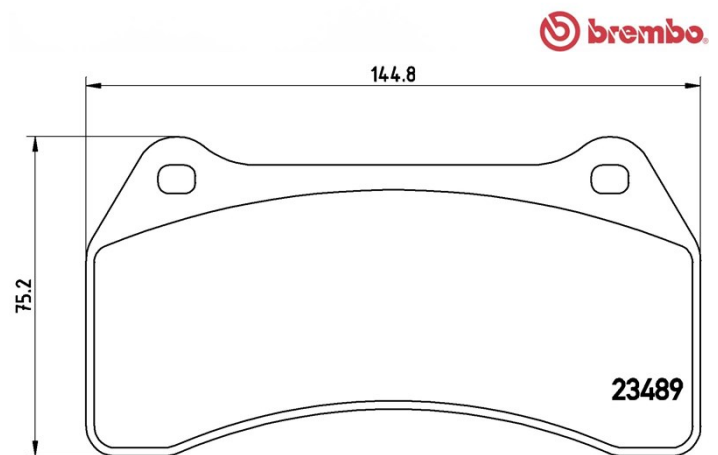

Pads technical data

| | |
|--------------------------|----------------------------------|
| Axle Front | WVA 23489 |
| Width 144,8 mm | Thickness 16,3 mm |
| Height 75,2 mm | Braking system Brembo |
| Features | Wear indicator Without |

EANCode
8020584053072

Compatible vehicles

JAGUAR

| Model | Type | Kw | Year |
|---------------|------------------|-----|-------------|
| S-TYPE (X200) | 2.5 V6 | 147 | 04/02 10/07 |
| S-TYPE (X200) | 2.7 D | 152 | 06/04 10/07 |
| S-TYPE (X200) | 4.2 Supercharged | 298 | 11/01 12/08 |
| S-TYPE (X200) | 4.2 V8 | 219 | 04/02 10/07 |
| S-TYPE (X200) | R 4,2 V8 | 291 | 04/02 10/07 |
| XJ (X350) | R 4.2 | 291 | 03/03 03/09 |