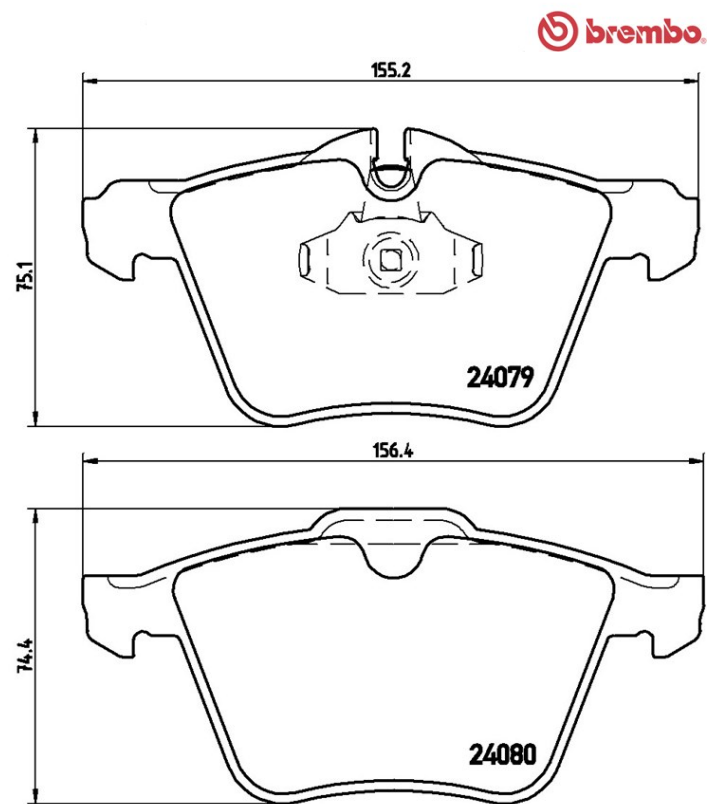

Compatible vehicles

JAGUAR

Model	Type	Kw	Year
S-TYPE (X200)	4.2 Supercharged	298	11/01 12/08
S-TYPE (X200)	R 4,2 V8	291	04/02 10/07
XF (X250)	3.0	250	03/12 04/15
XF (X250)	3.0 AWD	250	10/12 04/15
XF (X250)	3.0 D	155	03/09 04/15
XF (X250)	3.0 D	177	03/09 04/15