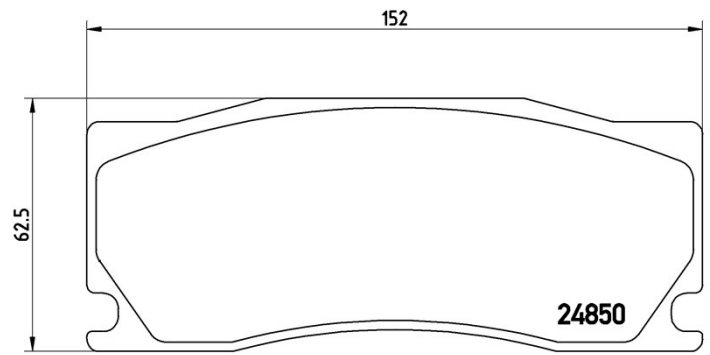

Pads technical data

Axle Front	WVA 24850
Width 152 mm	Thickness 16,6 mm
Height 62,5 mm	Braking system Alcon
Features	Wear indicator Without

EANCode
8020584090602

Compatible vehicles

JAGUAR

Model	Type	Kw	Year
XK Convertible (X150)	3.6	190	10/07 07/14
XK Convertible (X150)	4.2	291	09/07 12/09
XK Convertible (X150)	4.2 XK	224	02/08 07/14
XK Convertible (X150)	4.2 XK8	219	03/06 07/14
XK Convertible (X150)	4.2 XKR	306	03/06 07/14
XK Convertible (X150)	4.2 XKR	313	08/06 07/14
XK Convertible (X150)	5.0 V8	283	01/09 07/14
XK Convertible (X150)	5.0 XKR	375	01/09 07/14
XK Convertible (X150)	5.0 XKR-S	405	01/11 07/14
XK Coupe (X150)	3.6	190	07/07 07/14
XK Coupe (X150)	4.2 XK	224	02/08 07/14
XK Coupe (X150)	4.2 XK8	219	03/06 07/14

XK Coupe (X150)	4.2 XKR	291	03/06 07/14
XK Coupe (X150)	4.2 XKR	306	03/06 07/14
XK Coupe (X150)	4.2 XKR	313	08/06 07/14
XK Coupe (X150)	5.0 V8	283	01/09 07/14
XK Coupe (X150)	5.0 XKR	375	01/09 07/14
XK Coupe (X150)	5.0 XKR	390	09/10 07/14
XK Coupe (X150)	5.0 XKR-S	405	01/11 07/14