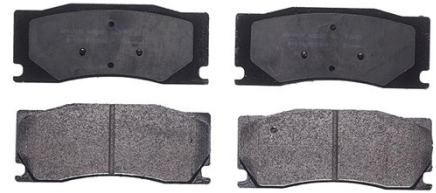

Pads technical data

Axle Front	WVA 24850
Width 152 mm	Thickness 16,6 mm
Height 62,5 mm	Braking system Alcon
Features	Wear indicator Without

EANCode
8020584090602

Compatible vehicles

JAGUAR

Model	Type	Kw	Year
XK Convertible (X150)	3.6	190	10/07 07/14
XK Convertible (X150)	4.2	291	09/07 12/09
XK Convertible (X150)	4.2 XK	224	02/08 07/14
XK Convertible (X150)	4.2 XK8	219	03/06 07/14
XK Convertible (X150)	4.2 XKR	306	03/06 07/14
XK Convertible (X150)	4.2 XKR	313	08/06 07/14
XK Convertible (X150)	5.0 V8	283	01/09 07/14
XK Convertible (X150)	5.0 XKR	375	01/09 07/14
XK Convertible (X150)	5.0 XKR-S	405	01/11 07/14
XK Coupe (X150)	3.6	190	07/07 07/14
XK Coupe (X150)	4.2 XK	224	02/08 07/14
XK Coupe (X150)	4.2 XK8	219	03/06 07/14

XK Coupe (X150)	4.2 XKR	291	03/06 07/14
XK Coupe (X150)	4.2 XKR	306	03/06 07/14
XK Coupe (X150)	4.2 XKR	313	08/06 07/14
XK Coupe (X150)	5.0 V8	283	01/09 07/14
XK Coupe (X150)	5.0 XKR	375	01/09 07/14
XK Coupe (X150)	5.0 XKR	390	09/10 07/14
XK Coupe (X150)	5.0 XKR-S	405	01/11 07/14