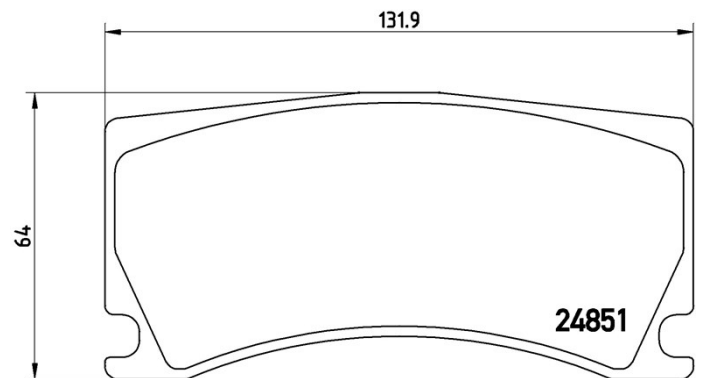

## Pads technical data

**Axle**  
Front, Rear

**WVA**  
24851

**Width**  
131,9 mm

**Thickness**  
15,6 mm

**Height**  
64 mm

**Braking system**  
Alcon

**Features**

**Wear indicator**  
Without

**EANCode**  
8020584090619

### JAGUAR

Model	Type	Kw	Year
XK Convertible (X150)	3.6	190	10/07 07/14
XK Convertible (X150)	4.2	291	09/07 12/09
XK Convertible (X150)	4.2 XK	224	02/08 07/14
XK Convertible (X150)	4.2 XK8	219	03/06 07/14
XK Convertible (X150)	4.2 XKR	306	03/06 07/14
XK Convertible (X150)	4.2 XKR	313	08/06 07/14
XK Convertible (X150)	5.0 V8	283	01/09 07/14
XK Convertible (X150)	5.0 XKR	375	01/09 07/14
XK Convertible (X150)	5.0 XKR-S	405	01/11 07/14
XK Coupe (X150)	3.6	190	07/07 07/14
XK Coupe (X150)	4.2 XK	224	02/08 07/14
XK Coupe (X150)	4.2 XK8	219	03/06 07/14