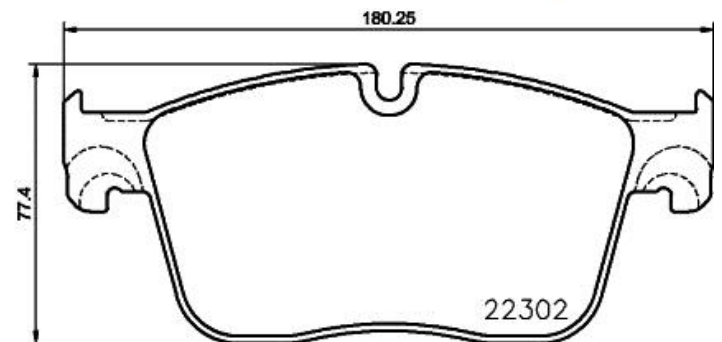

Pads technical data

Axle Front	WWA 22302, 22303
Width 180,1 mm	Thickness 18,4 mm
Height 77,5 mm	Braking system Teves
Features With piston clip	Wear indicator Prepared
EAncode 8020584103678	

Compatible vehicles

JAGUAR

Model	Type	Kw	Year
F-PACE (X761)	2.0 SD4 AWD	177	02/17 -
F-PACE (X761)	2.0 TD4	120	02/17 -
F-PACE (X761)	2.0 TD4	132	09/15 -
F-PACE (X761)	2.0 TD4 AWD	132	09/15 -
F-PACE (X761)	2.0 Ti4	184	09/17 -
F-PACE (X761)	2.0 Ti4	177	05/16 -
F-PACE (X761)	2.0 Ti4 AWD	184	02/17 -
F-PACE (X761)	2.0 Ti4 AWD	221	06/17 -
F-PACE (X761)	3.0 SCV6 AWD	250	09/15 -
F-PACE (X761)	3.0 SCV6 AWD	280	09/15 -

JAGUAR (CHERY)

Model	Type	Kw	Year
XEL	20t	147	11/17 -

LAND ROVER

Model	Type	Kw	Year
RANGE ROVER VELAR (L560)	2.0 D180 TD4 4x4	132	03/17 -
RANGE ROVER VELAR (L560)	2.0 D240 SD4 4x4	177	03/17 -
RANGE ROVER VELAR (L560)	2.0 P250 Si4 4x4	184	03/17 -