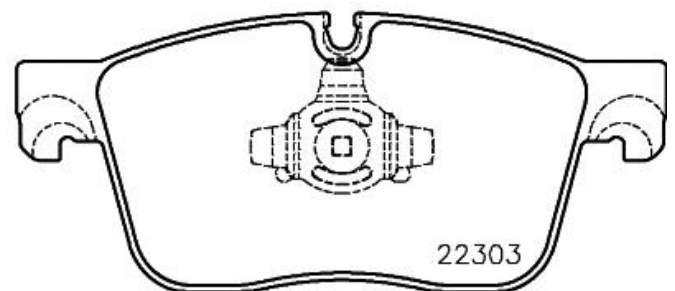

Pads technical data

Axle Front	WWA 22302, 22303
Width 180,1 mm	Thickness 18,4 mm
Height 77,5 mm	Braking system Teves
Features With piston clip	Wear indicator Prepared
EAncode 8020584103678	

Compatible vehicles

JAGUAR

Model	Type	Kw	Year
F-PACE (X761)	2.0 SD4 AWD	177	02/17 -
F-PACE (X761)	2.0 TD4	120	02/17 -
F-PACE (X761)	2.0 TD4	132	09/15 -
F-PACE (X761)	2.0 TD4 AWD	132	09/15 -
F-PACE (X761)	2.0 Ti4	184	09/17 -
F-PACE (X761)	2.0 Ti4	177	05/16 -
F-PACE (X761)	2.0 Ti4 AWD	184	02/17 -
F-PACE (X761)	2.0 Ti4 AWD	221	06/17 -
F-PACE (X761)	3.0 SCV6 AWD	250	09/15 -
F-PACE (X761)	3.0 SCV6 AWD	280	09/15 -

JAGUAR (CHERY)

Model	Type	Kw	Year
XEL	20t	147	11/17 -

LAND ROVER

Model	Type	Kw	Year
RANGE ROVER VELAR (L560)	2.0 D180 TD4 4x4	132	03/17 -
RANGE ROVER VELAR (L560)	2.0 D240 SD4 4x4	177	03/17 -
RANGE ROVER VELAR (L560)	2.0 P250 Si4 4x4	184	03/17 -