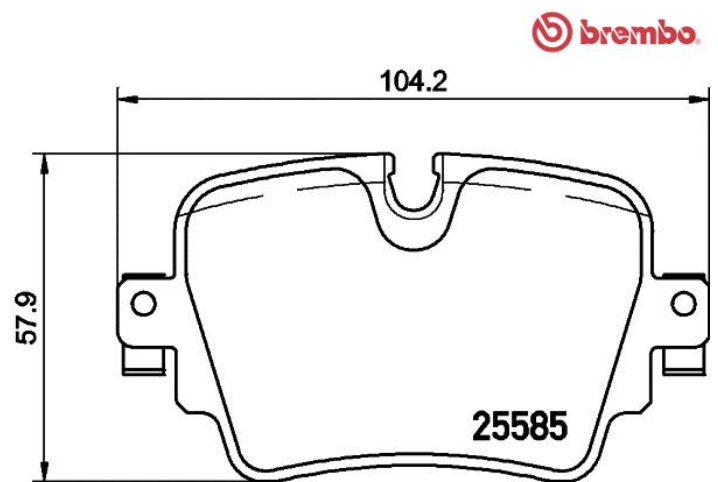

Pads technical data

Axle Rear	WWA 25585
Width 104,4 mm	Thickness 17,4 mm
Height 57,9 mm	Braking system TRW
Features	Wear indicator Prepared

EA NCode
8020584084120

Compatible vehicles

JAGUAR				
Model	Type	Kw	Year	
F-TYPE Convertible (X152)	2.0 Ti4	221	07/17 -	
F-TYPE Convertible (X152)	3.0 SCV6	250	10/12 -	
F-TYPE Convertible (X152)	3.0 SCV6 S	280	10/12 -	
F-TYPE Convertible (X152)	3.0 SCV6 S AWD	280	12/14 -	
F-TYPE Convertible (X152)	5.0 SCV8 R	405	10/13 -	
F-TYPE Convertible (X152)	5.0 SCV8 RAWD	405	12/14 -	
F-TYPE Convertible (X152)	5.0 SCV8 SVR	423	05/15 -	
F-TYPE Convertible (X152)	5.0 SCV8 SVR	423	12/15 -	
F-TYPE Convertible (X152)	SCV6 400 SPORT	294	11/16 -	
F-TYPE Convertible (X152)	SCV6 400 SPORT AWD	294	11/16 -	
F-TYPE Coupe (X152)	2.0 Ti4	221	07/17 -	
F-TYPE Coupe (X152)	3.0 SCV6	250	10/13 -	

F-TYPE Coupe (X152)	3.0 SCV6 400 SPORT	294	11/16 -
F-TYPE Coupe (X152)	3.0 SCV6 400 SPORT AWD	294	11/16 -
F-TYPE Coupe (X152)	3.0 SCV6 S	280	10/13 -
F-TYPE Coupe (X152)	3.0 SCV6 S AWD	280	12/14 -
F-TYPE Coupe (X152)	5.0 SCV8 R	405	10/13 -
F-TYPE Coupe (X152)	5.0 SCV8 RAWD	405	12/14 -
F-TYPE Coupe (X152)	5.0 SCV8 SVR	423	12/15 -
XJ (X351)	3.0 SCV6	250	03/12 -
XJ (X351)	3.0 SCV6 AWD	250	10/12 -
XJ (X351)	3.0 SDV6	221	04/15 -
XJ (X351)	3.0 SDV6	202	10/09 12/15
XJ (X351)	5.0 V8	283	10/09 -