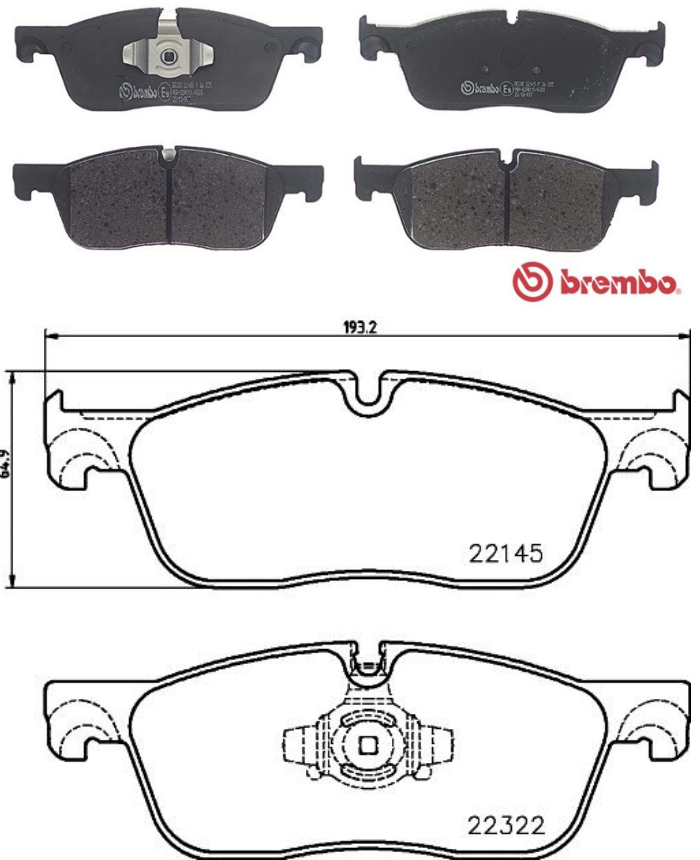

## Pads technical data

<b>Axle</b> Front	<b>WWA</b> 22145, 22322
<b>Width</b> 193,2 mm	<b>Thickness</b> 18 - 19 mm
<b>Height</b> 65,5 mm	<b>Braking system</b> Teves
<b>Features</b> With piston clip	<b>Wear indicator</b> Prepared
<b>EANCode</b> 8020584084526	

### JAGUAR

Model	Type	Kw	Year
F-PACE (X761)	2.0 SD4 AWD	177	02/17 -
F-PACE (X761)	2.0 TD4	120	02/17 -
F-PACE (X761)	2.0 TD4	132	09/15 -
F-PACE (X761)	2.0 TD4 AWD	132	09/15 -
F-PACE (X761)	2.0 Ti4	184	09/17 -
F-PACE (X761)	2.0 Ti4	177	05/16 -
F-PACE (X761)	2.0 Ti4 AWD	184	02/17 -
F-PACE (X761)	2.0 Ti4 AWD	221	06/17 -
F-PACE (X761)	3.0 SCV6 AWD	250	09/15 -
F-PACE (X761)	3.0 SCV6 AWD	280	09/15 -
F-PACE (X761)	3.0 SDV6 AWD	221	09/15 -
XE (X760)	2.0	184	02/17 -

**JAGUAR (CHERY)**

Model	Type	Kw	Year
XEL	20t	147	11/17 -
XEL	25t	184	12/17 -
XFL Saloon	2.0 25t All-wheel Drive	184	11/18 -
XFL Saloon	2.0 30t All-wheel Drive	221	11/18 -
XFL Saloon	20t	147	09/17 -
XFL Saloon	20t	147	08/16 09/17
XFL Saloon	25t	184	09/17 -
XFL Saloon	25t	177	08/16 09/17
XFL Saloon	35t	250	08/16 -

**LAND ROVER**

Model	Type	Kw	Year
RANGE ROVER VELAR (L560)	2.0 D180 TD4 4x4	132	03/17 -
RANGE ROVER VELAR (L560)	2.0 D240 SD4 4x4	177	03/17 -
RANGE ROVER VELAR (L560)	2.0 P250 Si4 4x4	184	03/17 -
RANGE ROVER VELAR (L560)	2.0 P300 Si4 4x4	221	03/17 -
RANGE ROVER VELAR (L560)	3.0 D275 SDV6 4x4	202	04/18 -
RANGE ROVER VELAR (L560)	3.0 D300 SDV6 4x4	221	03/17 -
RANGE ROVER VELAR (L560)	3.0 P380 SCV6 4x4	280	03/17 -