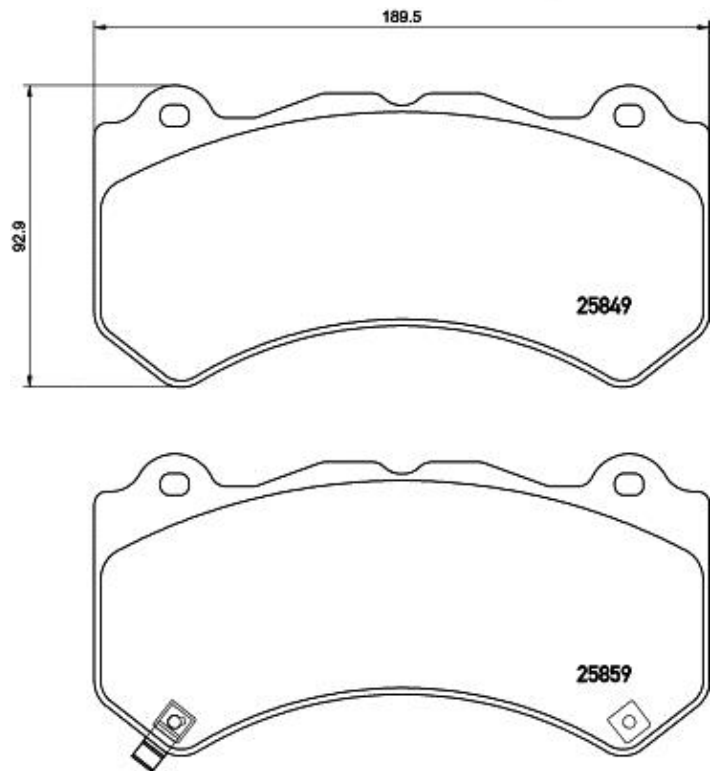

# Pads P 37 018

## Pads technical data

<b>Axle</b> Front	<b>WWA</b> 25849, 25859
<b>Width</b> 189,6 mm	<b>Thickness</b> 15,4 mm
<b>Height</b> 93 mm	<b>Braking system</b> Brembo
<b>Features</b>	<b>Wear indicator</b> Acoustic
<b>EA NCode</b> 8020584080054	