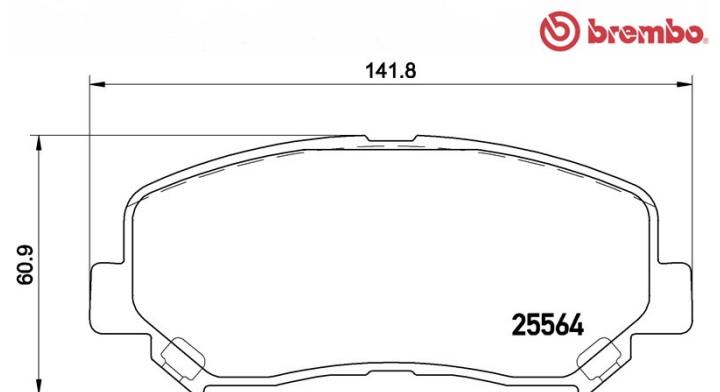

Compatible vehicles

MAZDA				
Model	Type	Kw	Year	
CX-5 (KE, GH)	2.0	115	01/12 02/17	
CX-5 (KE, GH)	2.0	116	01/12 02/17	
CX-5 (KE, GH)	2.0	113	04/15 02/17	
CX-5 (KE, GH)	2.0	110	02/12 02/17	
CX-5 (KE, GH)	2.0	114	07/12 12/18	
CX-5 (KE, GH)	2.0	121	11/11 02/17	
CX-5 (KE, GH)	2.0 AWD	114	07/12 02/17	
CX-5 (KE, GH)	2.0 AWD	110	02/12 02/17	
CX-5 (KE, GH)	2.0 AWD	113	07/12 02/17	
CX-5 (KE, GH)	2.0 AWD	118	11/11 02/17	
CX-5 (KE, GH)	2.2 D	110	04/12 02/17	
CX-5 (KE, GH)	2.2 D	129	04/12 02/17	
CX-5 (KE, GH)	2.2 D	129	04/12 02/17