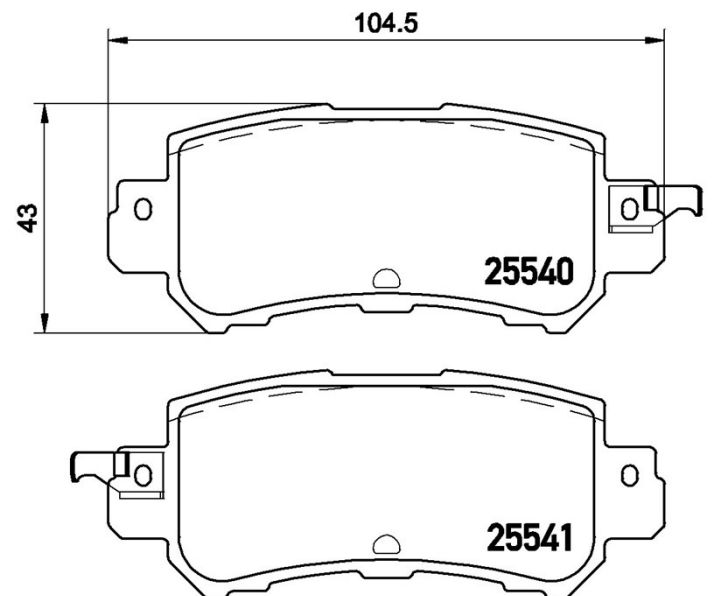

Pads technical data

Axle Rear	WVA 25540, 25541
Width 104,5 mm	Thickness 14,4 mm
Height 43 mm	Braking system Akebono
Features	Wear indicator Acoustic

EANCode
8020584108963

Compatible vehicles

MAZDA				
Model	Type	Kw	Year	
CX-3 (DK)	1.5 D	77	05/15 -	
CX-3 (DK)	1.5 D AWD	77	05/15 -	
CX-3 (DK)	2.0	109	07/15 -	
CX-3 (DK)	2.0	115	01/16 -	
CX-3 (DK)	2.0	88	05/15 01/18	
CX-3 (DK)	2.0 AWD	110	05/15 -	
CX-3 (DK)	2.0 AWD	109	07/15 -	
CX-5 (KE, GH)	2.0	115	01/12 02/17	
CX-5 (KE, GH)	2.0	116	01/12 02/17	

CX-5 (KE, GH)	2.0	113	04/15 02/17
CX-5 (KE, GH)	2.0	110	02/12 02/17
CX-5 (KE, GH)	2.0	114	07/12 12/18
CX-5 (KE, GH)	2.0	121	11/11 02/17
CX-5 (KE, GH)	2.0 AWD	114	07/12 02/17
CX-5 (KE, GH)	2.0 AWD	110	02/12 02/17
CX-5 (KE, GH)	2.0 AWD	113	07/12 02/17
CX-5 (KE, GH)	2.0 AWD	118	11/11 02/17
CX-5 (KE, GH)	2.2 D	110	04/12 02/17
CX-5 (KE, GH)	2.2 D	129	04/12 02/17
CX-5 (KE, GH)	2.2 D	129	04/12 02/17
CX-5 (KE, GH)	2.2 D 4WD	129	04/12 02/17
CX-5 (KE, GH)	2.2 D AWD	110	04/12 02/17
CX-5 (KE, GH)	2.2 D AWD	129	04/12 02/17
CX-5 (KE, GH)	2.5	138	02/13 02/17
CX-5 (KE, GH)	2.5 4WD	135	07/14 02/17
CX-5 (KE, GH)	2.5 AWD	138	02/13 -
CX-5 (KE, GH)	2.5 AWD	137	02/13 02/17