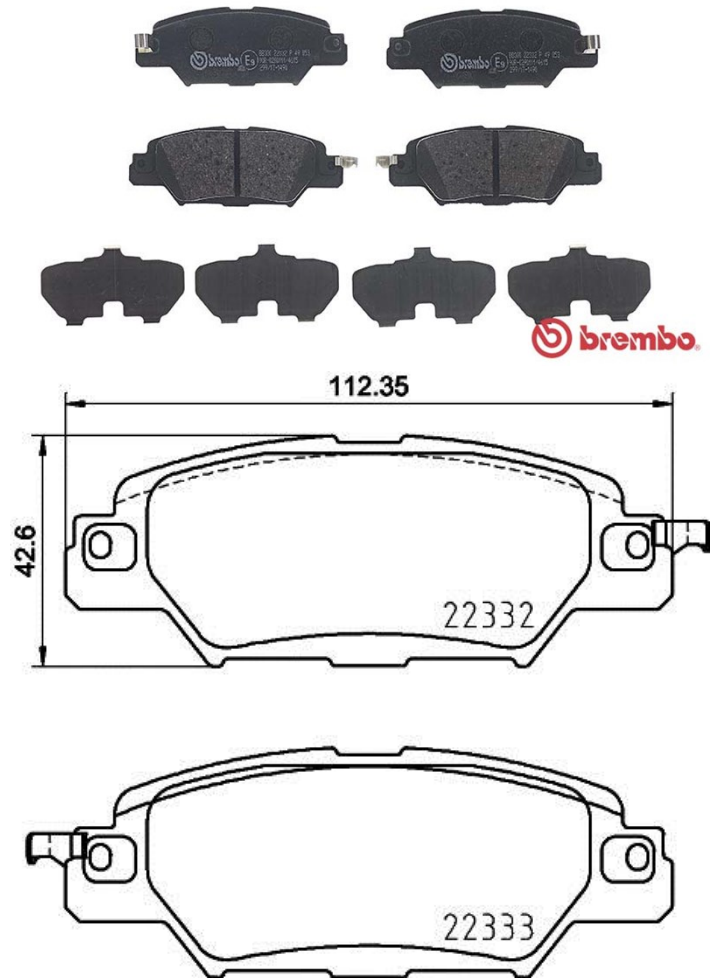

Pads technical data

Axle Rear	WWA 22332, 22333
Width 112,35 mm	Thickness 14,3 mm
Height 42,6 mm	Braking system Akebono
Features	Wear indicator Acoustic
EANCode 8020584084205	

Compatible vehicles

MAZDA				
Model	Type	Kw	Year	
CX-5 (KE, GH)	2.0	115	01/12 02/17	
CX-5 (KE, GH)	2.0	116	01/12 02/17	
CX-5 (KE, GH)	2.0	110	02/12 02/17	
CX-5 (KE, GH)	2.0	114	07/12 12/18	
CX-5 (KE, GH)	2.0	121	11/11 02/17	
CX-5 (KE, GH)	2.0 AWD	114	07/12 02/17	
CX-5 (KE, GH)	2.0 AWD	110	02/12 02/17	
CX-5 (KE, GH)	2.0 AWD	113	07/12 02/17	
CX-5 (KE, GH)	2.0 AWD	118	11/11 02/17	
CX-5 (KE, GH)	2.2 D	110	04/12 02/17	

CX-5 (KE, GH)	2.2 D	129	04/12 02/17
CX-5 (KE, GH)	2.2 D	129	04/12 02/17
CX-5 (KE, GH)	2.2 D 4WD	129	04/12 02/17
CX-5 (KE, GH)	2.2 D AWD	110	04/12 02/17
CX-5 (KE, GH)	2.2 D AWD	129	04/12 02/17
CX-5 (KE, GH)	2.5	138	02/13 02/17
CX-5 (KE, GH)	2.5 4WD	135	07/14 02/17
CX-5 (KE, GH)	2.5 AWD	138	02/13 -
CX-5 (KE, GH)	2.5 AWD	137	02/13 02/17
CX-5 (KE, GH)	2.5 AWD	141	02/15 02/17
CX-5 (KE, GH)	2.5 AWD	136	04/15 -
CX-5 (KF)	2.0	121	05/17 -
CX-5 (KF)	2.0	114	11/16 -
CX-5 (KF)	2.0 AWD	121	06/18 -
CX-5 (KF)	2.0 AWD	118	05/17 -
CX-5 (KF)	2.2 D	110	05/17 -
CX-5 (KF)	2.2 D	129	11/16 -
CX-5 (KF)	2.2 D AWD	135	06/18 -
CX-5 (KF)	2.2 D AWD	110	05/17 -
CX-5 (KF)	2.2 D AWD	129	05/17 -
CX-5 (KF)	2.2 D AWD	129	11/16 -
CX-5 (KF)	2.5	138	05/17 -
CX-5 (KF)	2.5	140	11/16 -
CX-5 (KF)	2.5 AWD	143	05/17 -
CX-5 (KF)	2.5 AWD	135	11/16 -
MX-5 IV (ND)	1.5	96	06/15 -
MX-5 IV (ND)	2.0	118	06/15 -
MAZDA (CHANGAN)			
Model	Type	Kw	Year
CX-5 (KE)	2.0	114	07/12 09/17
CX-5 (KE)	2.0 AWD	114	07/12 09/17