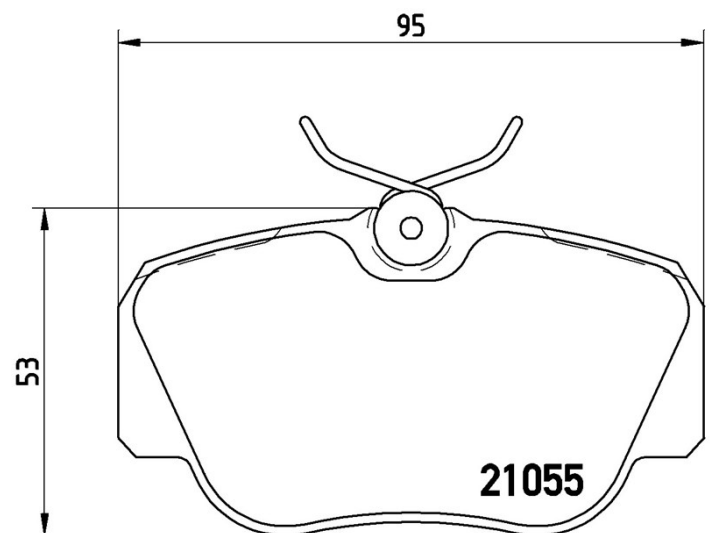

Pads technical data

Axle
Front

WVA
21055

Width
95 mm

Thickness
17,9 mm

Height
52,95 mm

Braking system
Lucas

Features
With brake caliper screws

Wear indicator
Prepared

EANCode
8020584053836

Compatible vehicles

MERCEDES-BENZ

Model	Type	Kw	Year
190 (W201)	2.0 (201.022)	66	10/82 10/84
190 (W201)	2.0 (201.023)	75	01/86 05/90
190 (W201)	2.0 (201.023)	77	08/83 05/90
190 (W201)	2.3	97	09/87 09/88
190 (W201)	2.3 E	100	10/82 09/88
190 (W201)	2.6	118	10/82 09/88
190 (W201)	D 2.0 (201.122)	53	08/83 08/89
190 (W201)	D 2.0 (201.122)	55	08/89 08/93
190 (W201)	D 2.5 (201.126)	66	04/85 08/93
190 (W201)	D 2.5 (201.126)	69	08/89 08/93

190 (W201)	E 1.8 (201.018)	80	04/90 08/93
190 (W201)	E 2.0	87	01/85 08/93
190 (W201)	E 2.0	93	10/82 06/93
190 (W201)	E 2.0 (201.024)	83	02/85 12/86
190 (W201)	E 2.0 (201.024)	85	02/85 12/86
190 (W201)	E 2.0 (201.024)	90	10/82 06/93
190 (W201)	E 2.3	97	09/86 08/91
190 (W201)	E 2.3 (201.028)	100	10/86 08/93
190 (W201)	E 2.6	122	09/86 12/89
190 (W201)	E 2.6 (201.029)	118	09/86 08/93
190 (W201)	Turbo-D 2.5 (201.128)	90	02/88 08/93
190 (W201)	Turbo-D 2.5 (201.128)	93	02/88 08/93