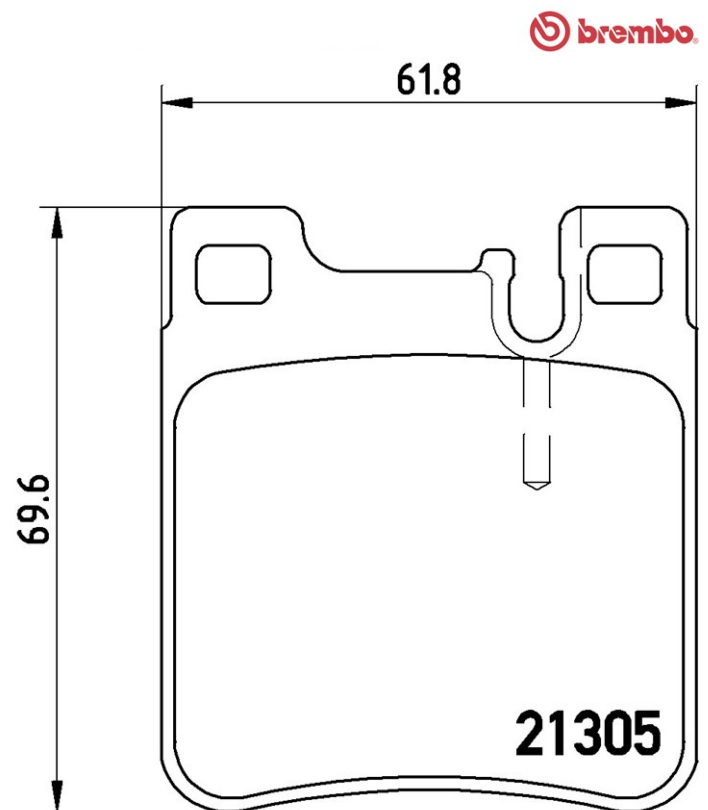

## Pads technical data

<b>Axle</b> Rear	<b>WWA</b> 21305
<b>Width</b> 61,8 mm	<b>Thickness</b> 15,5 mm
<b>Height</b> 69,6 mm	<b>Braking system</b> Teves
<b>Features</b>	<b>Wear indicator</b> Prepared

**EANCode**  
8020584053898

### CHRYSLER

Model	Type	Kw	Year
CROSSFIRE	SRT-6	246	09/04 12/07
CROSSFIRE Roadster	SRT-6	246	09/04 12/06