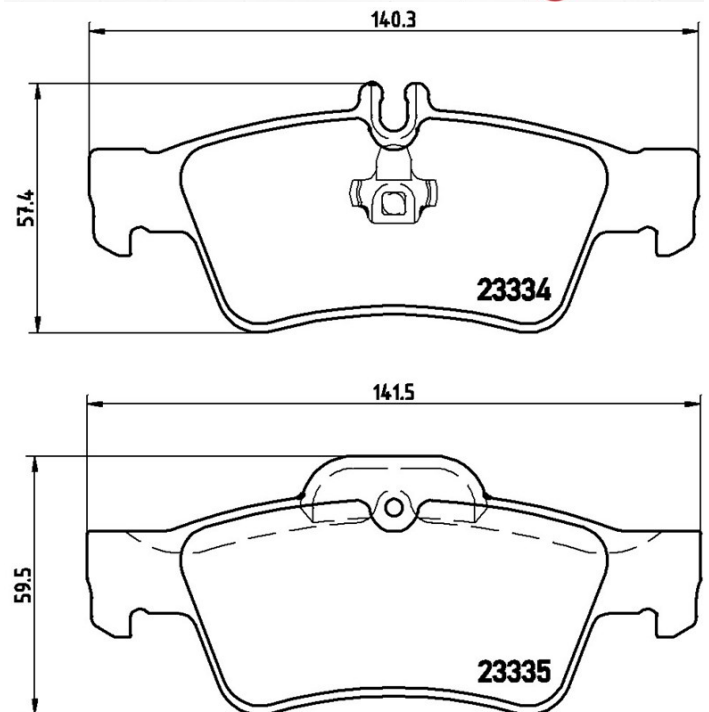

Pads technical data

Axle
Rear

WVA
23334, 23335

Width
140,3 - 141,5 mm

Thickness
16,8 mm

Height
57,4 - 59,5 mm

Braking system
Teves

Features

Wear indicator
Prepared

EAncode
8020584054246

Compatible vehicles

MERCEDES-BENZ

Model	Type	Kw	Year
CLS (C218)	CLS 220 BlueTEC / d (218.301)	130	05/14 -
CLS (C218)	CLS 220 BlueTEC / d (218.301)	120	05/14 -
CLS (C218)	CLS 220 BlueTEC / d (218.301)	125	05/14 -
CLS (C218)	CLS 250 BlueTEC / d 4-matic (218.397)	150	05/14 -
CLS (C218)	CLS 250 CDI / BlueTEC / d (218.303, 218.304)	150	04/11 -
CLS (C218)	CLS 260 (218.336)	155	01/15 -