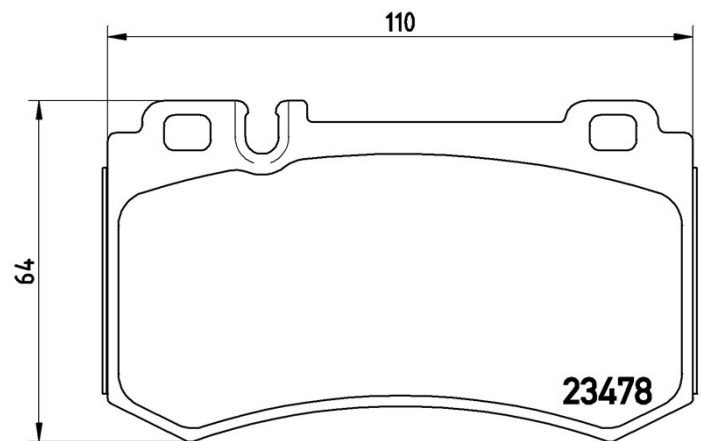

Pads technical data

Axle
Rear

WVA
23478

Width
110 mm

Thickness
16,5 mm

Height
64 mm

Braking system
Brembo

Features

Wear indicator
Prepared

EANCode
8020584059579

Compatible vehicles

MERCEDES-BENZ

Model	Type	Kw	Year
CLS (C219)	CLS 55 AMG (219.376)	350	01/05 12/10
E-CLASS (W211)	E 55 AMG Kompressor (211.076)	350	10/02 12/08
E-CLASS T-Model (S211)	E 55 T AMG Kompressor (211.276)	350	07/03 07/09
S-CLASS (W220)	S 55 AMG (220.073, 220.173)	265	04/99 08/05
S-CLASS (W220)	S 55 AMG Kompressor (220.074, 220.174)	368	06/02 08/05
S-CLASS (W220)	S 600 (220.176)	368	09/02 08/05
S-CLASS (W220)	S 63 AMG	326	09/01 08/05
S-CLASS (W221)	S 600 (221.176)	380	12/05 12/13
S-CLASS Coupe (C216)	CL 600 (216.376)	380	05/06 12/13
SL (R230)	55 AMG (230.474)	350	10/01 06/02

SL (R230)	55 AMG Kompressor (230.474)	368	06/02 01/12
SL (R230)	600 (230.476)	368	04/03 01/12
SL (R230)	600 (230.477)	380	03/06 01/12
SL (R230)	65 AMG (230.479)	450	03/04 01/12
SL (R230)	65 AMG Black Series (230.479)	493	07/08 01/12
SLR (R199)	5.4 (199.376)	460	04/04 -
SLR (R199)	5.4 722 Edition	478	10/06 -
SLR Roadster (R199)	5.4	460	04/07 -
SLR Roadster (R199)	5.4	478	10/06 -