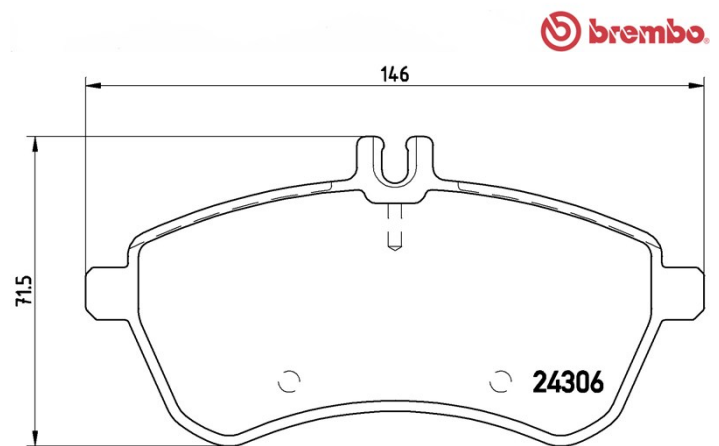

Pads technical data

Axle
Front

WWA
24306

Width
146 mm

Thickness
20,6 mm

Height
71,5 mm

Braking system
Lucas

Features
With accessories
With brake caliper screws

Wear indicator
Prepared

EANCode
8020584061091

Compatible vehicles

MERCEDES-BENZ

Model	Type	kW/CV	Year
C-CLASS (W204)	C 180 CDI (204.000)	88/120	01/11 01/14
C-CLASS (W204)	C 180 CGI (204.031)	115/156	01/08 01/14
C-CLASS (W204)	C 180 CGI (204.049)	115/156	01/07 01/14
C-CLASS (W204)	C 180 Kompressor (204.044, 204.045)	115/156	01/08 01/14
C-CLASS (W204)	C 180 Kompressor (204.046)	115/156	01/07 01/14
C-CLASS (W204)	C 200 CDI (204.001)	100/136	01/11 01/14
C-CLASS (W204)	C 200 CDI (204.007, 204.006)	100/136	01/07 12/09
C-CLASS Coupe (C204)	C 180 (204.331)	115/156	01/13 -
C-CLASS Coupe (C204)	C 180 (204.349)	115/156	06/11 -
C-CLASS T-Model (S204)	C 180 (204.231)	115/156	02/12 08/14
C-CLASS T-Model (S204)	C 180 CDI (204.200)	88/120	01/11 08/14

C-CLASS T-Model (S204)	C 180 CGI (204.249)	115/156	11/09 08/14
C-CLASS T-Model (S204)	C 180 Kompressor (204.245)	115/156	01/08 08/14
C-CLASS T-Model (S204)	C 180 Kompressor (204.246)	115/156	08/07 08/14
C-CLASS T-Model (S204)	C 200 CDI (204.201)	100/136	08/10 08/14
C-CLASS T-Model (S204)	C 200 CDI (204.207)	100/136	08/07 12/09