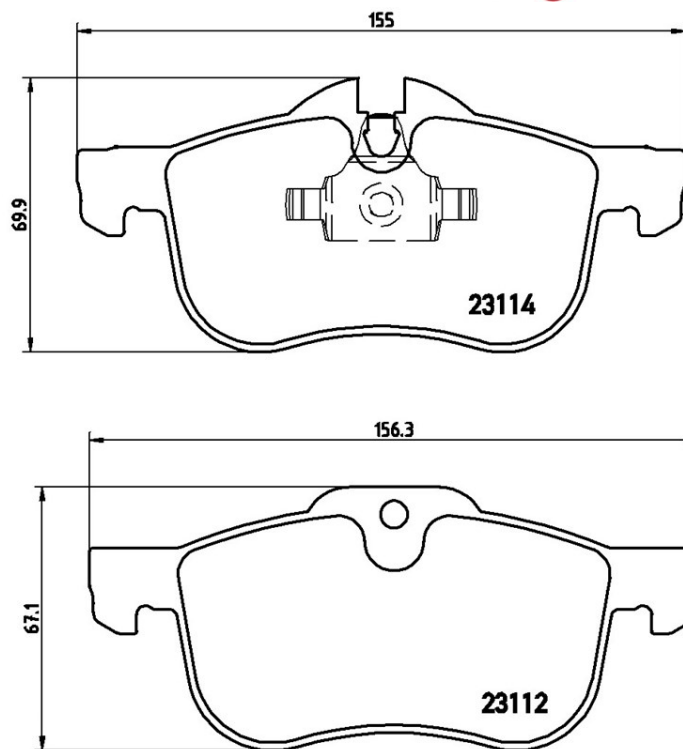

Pads technical data

Axle Front	WWA 23112, 23114
Width 156,3 - 155 mm	Thickness 19,1 mm
Height 67,1 - 69,9 mm	Braking system Teves
Features	Wear indicator Prepared

EA NCode
8020584054475

Compatible vehicles

MG

Model	Type	Kw	Year
MG ZT	1.8 16V	88	01/03 07/05
MG ZT	1.8 T 16V	118	01/03 07/05
MG ZT	160	118	06/01 07/05
MG ZT	180	130	02/04 10/05
MG ZT	190	140	06/01 07/05
MG ZT	2.0 CDTi	85	06/02 09/03

MG ZT	2.0 CDTi	96	11/02 07/05
MG ZT- T	1.8 16V	88	01/03 07/05
MG ZT- T	1.8 T 16V	118	01/03 07/05
MG ZT- T	160	118	10/01 07/05
MG ZT- T	180	130	02/04 10/05
MG ZT- T	190	140	10/01 07/05
MG ZT- T	2.0 CDTi	85	06/02 07/05
MG ZT- T	2.0 CDTi	96	11/02 07/05

MG (NANJING)

Model	Type	Kw	Year
MG7	1.8	88	03/08 12/08
MG7	1.8 Turbo	118	07/07 12/14
MG7	2.5	130	07/07 12/10
MG7	2.5	135	08/07 12/14
MG7 L	1.8 T	118	07/09 12/14

MG (SAIC)

Model	Type	Kw	Year
6 Hatchback	1.8	98	12/09 -
6 Hatchback	1.8 Turbo	118	12/09 -
6 Saloon	1.8	98	01/11 -
6 Saloon	1.8 Turbo	118	12/09 -

ROEWE (SAIC)

Model	Type	Kw	Year
550 / e550	1.8	98	06/08 -
550 / e550	1.8 Turbo	118	06/08 12/13
750	1.8 Turbo	118	03/07 12/08
750	2.5	135	01/07 12/15

ROVER

Model	Type	Kw	Year
75 (RJ)	1.8	88	02/99 05/05
75 (RJ)	1.8 Turbo	110	05/03 05/05
75 (RJ)	2.0 CDT	85	02/99 05/05