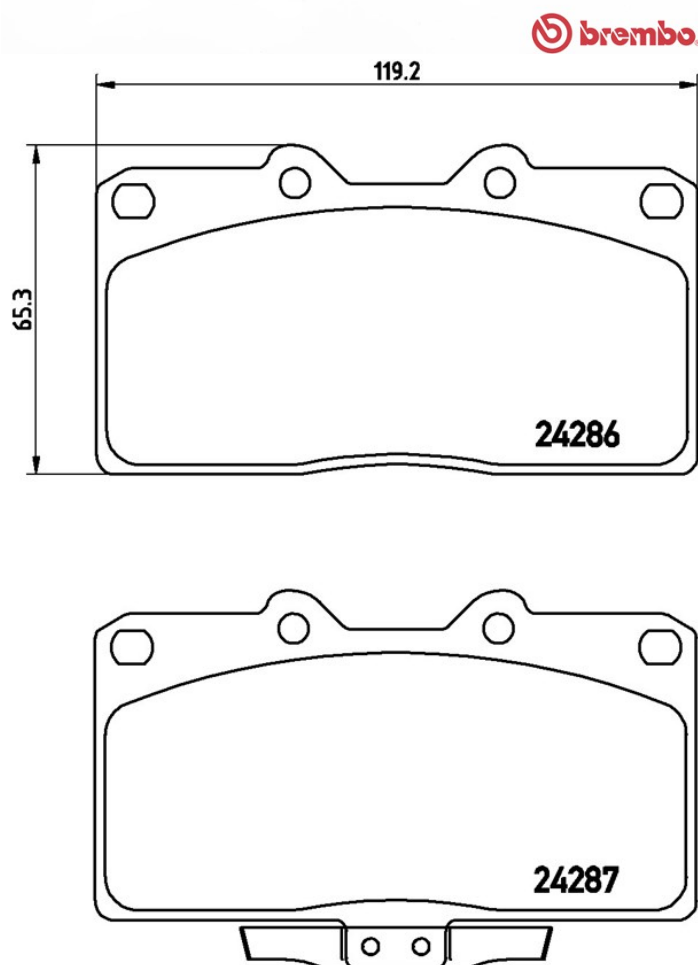

Pads technical data

Axle Front	WWA 24286, 24287
Width 119,2 mm	Thickness 14,7 mm
Height 65,3 - 74,8 mm	Braking system Akebono
Features	Wear indicator Acoustic

EANCode
8020584054666

Compatible vehicles

mitsubishi

Model	Type	Kw	Year
3000 GT Coupe (Z1_A)	3.0 i 24V 4WD (Z16A)	210	01/90 08/99
GTO Coupe (Z1_A)	3.0 AWD	210	01/94 12/00
GTO Coupe (Z1_A)	3.0 AWD	163	05/96 08/00
GTO Coupe (Z1_A)	3.0 AWD	206	05/96 09/00

OE Part number**Compatible OE codes**