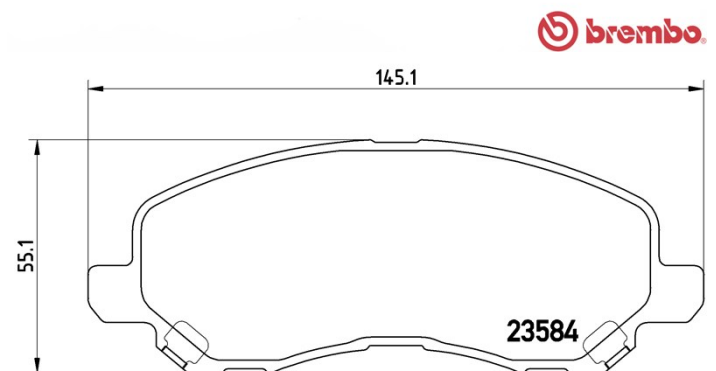

Pads technical data

Axle Front	WVA 23584
Width 145,1 mm	Thickness 16 mm
Height 55 mm	Braking system Akebono
Features	Wear indicator Acoustic

EANCode
8020584054772

Compatible vehicles

CITROËN

Model	Type	Kw	Year
C4 AIRCROSS	1.6	86	04/12 -
C4 AIRCROSS	1.6 HDi 115	84	04/12 -
C4 AIRCROSS	1.6 HDi 115 AWC	84	05/12 -
C4 AIRCROSS	1.8 HDi 150	110	04/12 -
C4 AIRCROSS	1.8 HDi 150 AWC	110	04/12 -
C4 AIRCROSS	2.0	110	04/12 -
C4 AIRCROSS	2.0 AWC	110	04/12 -

DODGE

Model	Type	Kw	Year
CALIBER	1.8	110	06/06 12/09
CALIBER	2.0	115	06/06 -
CALIBER	2.0 CRD	100	06/06 11/11
CALIBER	2.0 CRD	103	06/06 -

CALIBER	2.2 CRD	120	07/10 -
CALIBER	2.4	125	10/06 -
CALIBER	2.4	126	10/06 -
CALIBER	2.4 AWD	125	10/06 -
CALIBER	2.4 Turbo	217	12/07 -
STRATUS Coupe	3.0	149	09/00 12/05
DONGNAN (SOUEAST)			
Model	Type	Kw	Year
SOVERAN MPV	2.4	121	05/04 10/09
SOVERAN MPV	2.4	96	06/04 06/06
MITSUBISHI			
Model	Type	Kw	Year
ASX (GA_W_)	1.6 DI-D	84	07/15 -
ASX (GA_W_)	1.6 DI-D 4WD	84	07/15 -
ASX (GA_W_)	1.6 LPG	86	06/10 -
ASX (GA_W_)	1.6 MIVEC	85	05/10 -
ASX (GA_W_)	1.6 MIVEC	86	06/10 -
ASX (GA_W_)	1.8	102	02/10 -
ASX (GA_W_)	1.8 4WD	102	02/10 -
ASX (GA_W_)	1.8 DI-D	85	06/10 -
ASX (GA_W_)	1.8 DI-D	110	06/10 -
ASX (GA_W_)	1.8 DI-D 4WD	85	06/10 -
ASX (GA_W_)	1.8 DI-D 4WD	110	06/10 -
ASX (GA_W_)	2.0 i	110	06/10 -
ASX (GA_W_)	2.0 i 4WD	112	01/10 -
ASX (GA_W_)	2.0 i 4WD	110	06/10 -
ASX (GA_W_)	2.2 Di-D 4WD	110	04/13 -
ASX Van (GA_W_)	1.8 DI-D 4WD	110	06/10 -
DELICA D5 (CV_W)	2.0	110	06/07 -
DELICA D5 (CV_W)	2.2 DI-D 4WD	109	03/13 -
DELICA D5 (CV_W)	2.4 (CV5W)	125	06/07 -
DELICA D5 (CV_W)	2.4 4WD	125	06/07 -