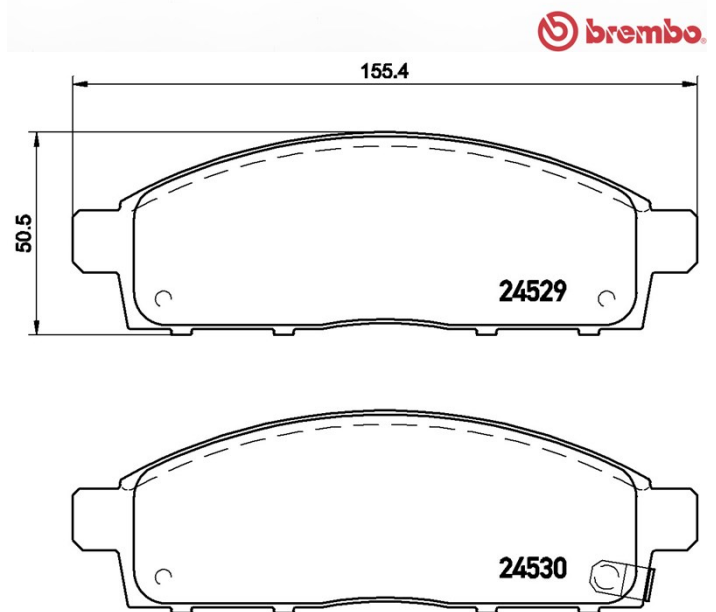

## Pads technical data

<b>Axle</b> Front	<b>WWA</b> 24529, 24530
<b>Width</b> 155,5 mm	<b>Thickness</b> 16 mm
<b>Height</b> 49 mm	<b>Braking system</b> Tokico
<b>Features</b>	<b>Wear indicator</b> Acoustic
<b>EANCode</b> 8020584061312	