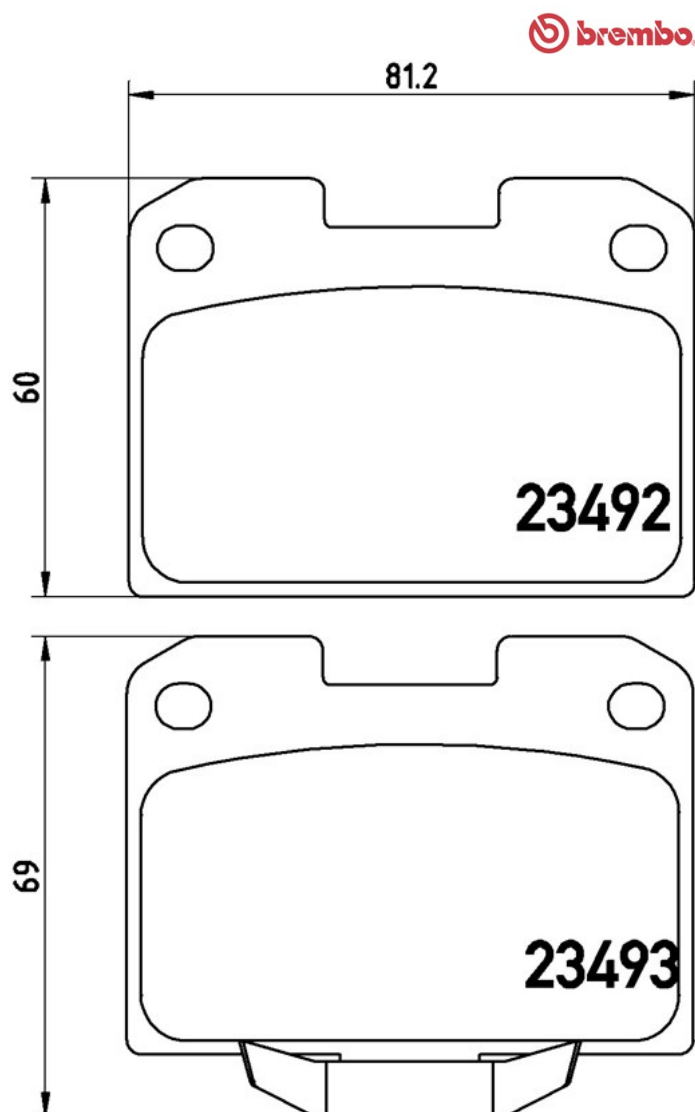

Pads P 54 048

Pads technical data

Axle Rear	WWA 23492, 23493
Width 81,2 mm	Thickness 16,5 mm
Height 60 - 69 mm	Braking system Sumitomo
Features	Wear indicator Acoustic

EANCode
8020584103302

Compatible vehicles

MITSUBISHI

Model	Type	Kw	Year
3000 GT Coupe (Z1_A)	3.0 i 24V 4WD (Z16A)	210	01/90 08/99
GTO Coupe (Z1_A)	3.0 AWD	210	01/94 12/00

GTO Coupe (Z1_A)	3.0 AWD	163	05/96 08/00
GTO Coupe (Z1_A)	3.0 AWD	206	05/96 09/00
GTO Coupe (Z1_A)	3.0 AWD	165	06/89 04/96