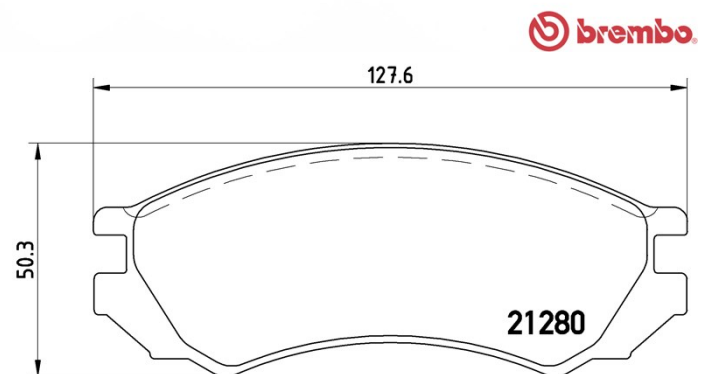

## Pads technical data

<b>Axle</b> Front	<b>WVA</b> 21280
<b>Width</b> 127,6 mm	<b>Thickness</b> 16 mm
<b>Height</b> 50,3 mm	<b>Braking system</b> Bendix
<b>Features</b>	<b>Wear indicator</b> Without

**EANCode**  
8020584055038