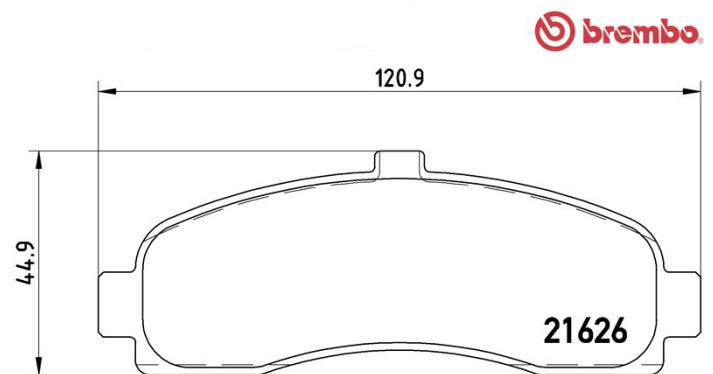

Compatible vehicles

NISSAN

Model	Type	Kw	Year
MICRA II (K11)	1.0 i 16V	40	08/92 09/00
MICRA II (K11)	1.0 i 16V	44	09/00 02/03
MICRA II (K11)	1.3 i 16V	55	08/92 09/00
MICRA II (K11)	1.4 i 16V	60	09/00 02/03
MICRA II (K11)	1.5 D	42	02/98 02/03

OE Part number

Compatible OE codes

NISSAN	410601F025
NISSAN	410606F625
NISSAN	410606F626
NISSAN	4106099B25
NISSAN	4106099B26
NISSAN	41060BF625