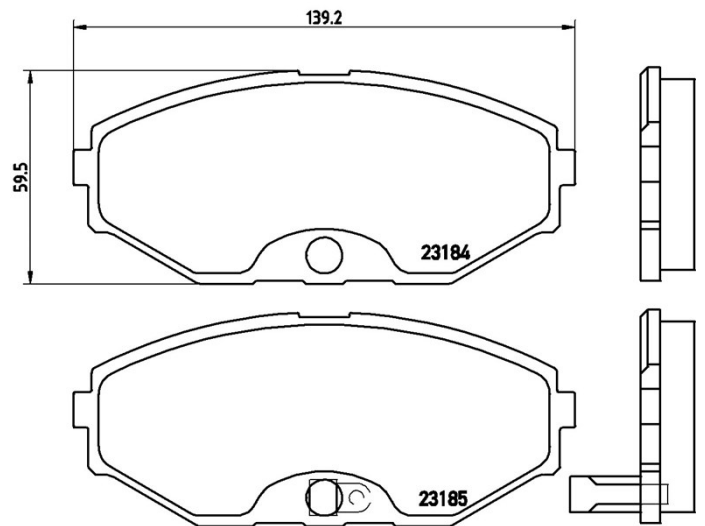

Compatible vehicles

INFINITI

Model	Type	Kw	Year
J30	3.0	157	01/92 12/97
Q45 I	4.1	205	01/93 12/96
Q45 I	4.5	205	01/89 12/93
Q45 I	4.5 i	207	07/93 12/96

NISSAN

Model	Type	Kw	Year
CEDRIC X (Y34)	2.5	147	05/00 08/04
CEDRIC X (Y34)	2.5 Turbo 4WD	188	05/99 08/04
CEDRIC X (Y34)	3.0	177	05/99 08/01
CEDRIC X (Y34)	3.0 Ultima	206	08/00 08/04