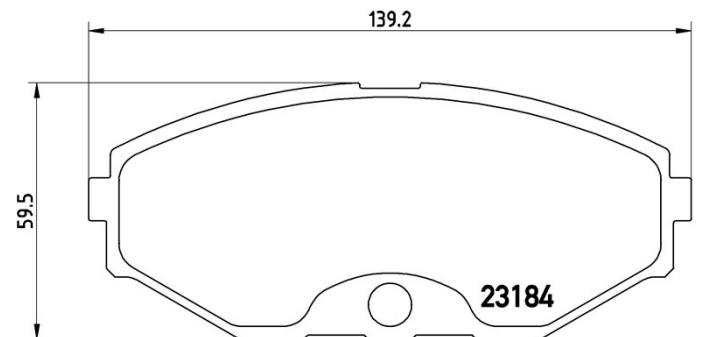

Pads technical data

Axle Front	WVA 23184
Width 139,3 mm	Thickness 14,5 mm
Height 59,5 mm	Braking system Tokico
Features	Wear indicator Electric

EANCode
8020584061374

Compatible vehicles

INFINITI

Model	Type	Kw	Year
J30	3.0	157	01/92 12/97
Q45 I	4.1	205	01/93 12/96
Q45 I	4.5	205	01/89 12/93
Q45 I	4.5 i	207	07/93 12/96

NISSAN

Model	Type	Kw	Year
INFINITI Q45	4.5 i	207	07/93 01/97
MAXIMA / MAXIMA QX V (A33)	2.0 V6 24V	103	03/00 11/03
MAXIMA / MAXIMA QX V (A33)	2.5 V6 24V	154	03/00 11/03
MAXIMA / MAXIMA QX V (A33)	3.0 V6 24V	147	03/00 11/03
MAXIMA / MAXIMA QX V (A33)	3.0 V6 24V	157	12/99 11/03
MAXIMA / MAXIMA QX V (A33)	3.5	170	10/03 11/03
MAXIMA / MAXIMA QX V (A33)	3.5	190	03/03 11/03