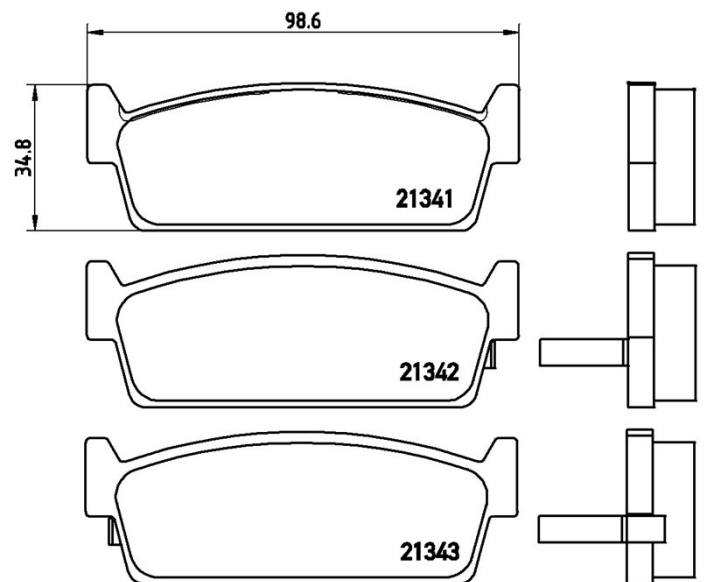

Pads technical data

Axle
Rear

WVA
21341, 21342, 21343

Width
98,6 mm

Thickness
16 mm

Height
34,8 mm

Braking system
Sumitomo

Features

Wear indicator
Acoustic

EANCode
8020584061381

Compatible vehicles

INFINITI

Model	Type	Kw	Year
M30 Convertible	3.0	121	01/90 12/93
M30 Coupe	3.0	121	01/89 12/93

NISSAN

Model	Type	Kw	Year
200 SX (S13)	1.8	99	09/88 03/94
200 SX (S13)	1.8 Turbo	122	01/92 09/94
200 SX (S13)	1.8 Turbo	124	07/88 11/93
200 SX (S13)	2.0 i 16V	103	07/88 11/93
CEDRIC (Y32)	3.0	118	06/91 10/95

CEDRIC Hardtop (Y31)	3.0	118	09/87 05/91
CEDRIC X (Y34)	2.5	147	05/00 08/04
CEDRIC X (Y34)	2.5 Turbo 4WD	188	05/99 08/04
CEDRIC X (Y34)	3.0	177	05/99 08/01
CEDRIC X (Y34)	3.0 Ultima	206	08/00 08/04
LEOPARD	2.4	112	10/95 08/01
LEOPARD	3.0	118	10/95 08/01
LEOPARD	3.0	162	10/95 08/01
LEOPARD	3.0	198	10/95 08/01
LEOPARD Estate	2.4	112	10/95 08/01
LEOPARD Estate	3.0	162	10/95 08/01
MAXIMA II (PU11)	3.0 GL	113	10/84 11/88