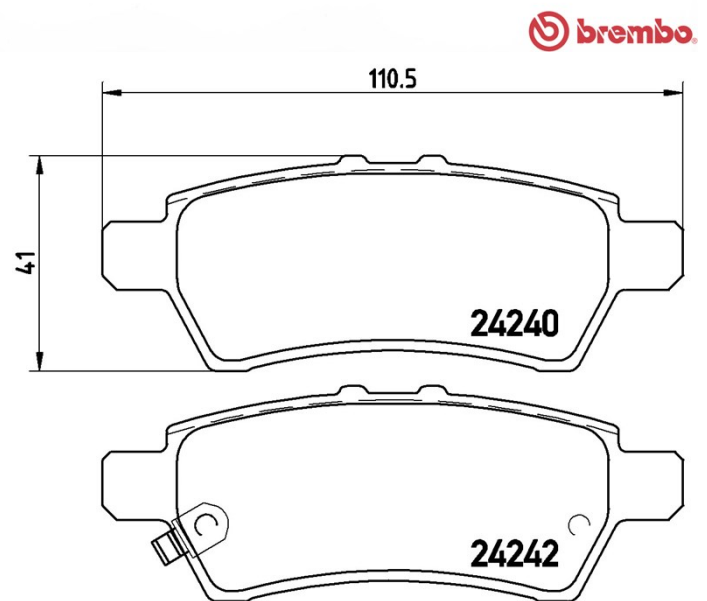

Pads technical data

Axle
Rear

WVA
24240, 24242, 24243

Width
110,5 mm

Thickness
16 mm

Height
41 mm

Braking system
Tokico

Features

Wear indicator
Acoustic

EANCode
8020584061459

Compatible vehicles

NISSAN

Model	Type	Kw	Year
NP300 NAVARA (D40)	2.5 dCi	106	07/05 -
NP300 NAVARA (D40)	2.5 dCi	128	12/05 -
NP300 NAVARA (D40)	2.5 dCi 4WD	128	07/05 -
NP300 NAVARA (D40)	2.5 dCi 4WD	126	10/06 -
NP300 NAVARA (D40)	2.5 dCi 4WD (D40TT, D40T, D40M, D40BB)	140	12/09 -
NP300 NAVARA (D40)	3.0 dCi 4WD	170	02/10 -
NP300 NAVARA (D40)	4.0	198	10/04 11/09
NP300 NAVARA (D40)	4.0 4WD	198	10/04 -
NP300 NAVARA Platform/Chassis (D40)	2.5 dCi	140	03/10 -

PATHFINDER III (R51)	2.5 dCi	128	01/05 -
PATHFINDER III (R51)	2.5 dCi 4WD	120	01/05 -
PATHFINDER III (R51)	2.5 dCi 4WD	128	03/05 -
PATHFINDER III (R51)	2.5 dCi 4WD	140	08/10 -
PATHFINDER III (R51)	2.5 dCi 4WD	126	10/06 -
PATHFINDER III (R51)	3.0 dCi	170	08/10 -
PATHFINDER III (R51)	4.0	198	01/05 -
PATHFINDER III (R51)	4.0 4WD	198	09/05 -
PATHFINDER III (R51)	5.6	233	01/07 -
PATHFINDER III (R51)	5.6	230	09/07 12/12
XTERRA (N50)	4.0	198	01/05 -
XTERRA (N50)	4.0 4x4	198	01/05 -
XTERRA (N50)	4.0 4x4	195	09/08 -