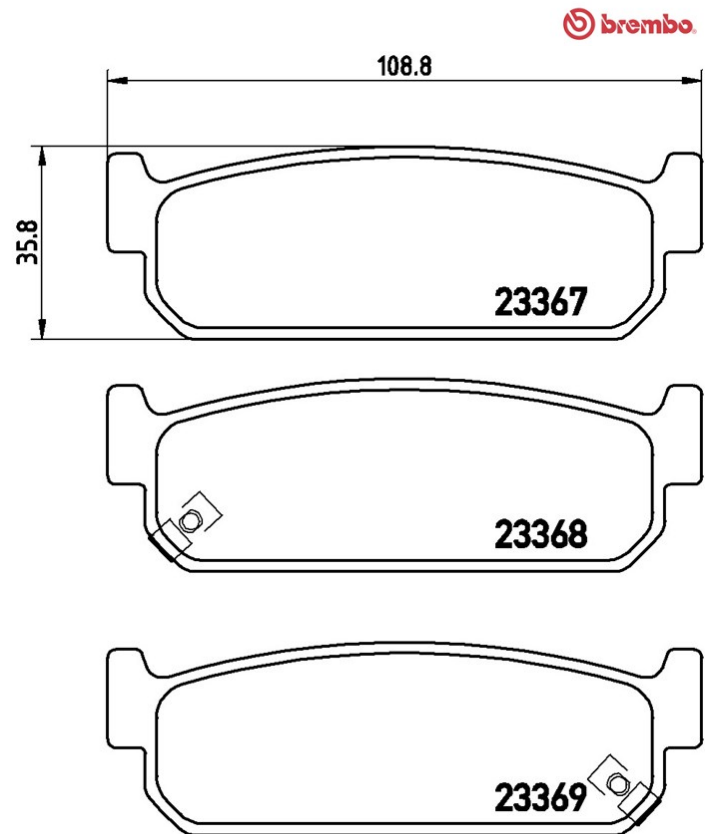

Pads technical data

Axle
Rear

WVA
23367, 23368, 23369

Width
108,8 mm

Thickness
15 mm

Height
35,8 mm

Braking system
Akebono

Features

Wear indicator
Acoustic

EANCode
8020584091081

Compatible vehicles

INFINITI

Model	Type	Kw	Year
M45	4.5	250	09/02 12/04
Q45 I	4.1	205	01/93 12/96
Q45 I	4.5	205	01/89 12/93
Q45 I	4.5 i	207	07/93 12/96
Q45 II (FY33)	4.1	205	01/97 01/01
Q45 III (F50)	4.5	250	02/01 -

NISSAN

Model	Type	Kw	Year
-------	------	----	------

CEDRIC X (Y34)	2.5	147	05/00 08/04
CEDRIC X (Y34)	2.5 Turbo 4WD	188	05/99 08/04
CEDRIC X (Y34)	3.0	177	05/99 08/01
CEDRIC X (Y34)	3.0 Ultima	206	08/00 08/04
CIMA	3.0	206	03/01 -
CIMA	4.5	206	02/01 -
CIMA	4.5	250	03/01 -
CIMA	4.5 4x4	250	03/01 -
CIMA	4.1	198	07/96 02/01
INFINITI Q45	4.5 i	207	07/93 01/97
LEOPARD	4.1	198	10/91 09/95
LEOPARD	2.4	112	10/95 08/01
LEOPARD	3.0	118	10/95 08/01
LEOPARD	3.0	162	10/95 08/01
LEOPARD	3.0	198	10/95 08/01
LEOPARD Estate	2.4	112	10/95 08/01
LEOPARD Estate	3.0	162	10/95 08/01