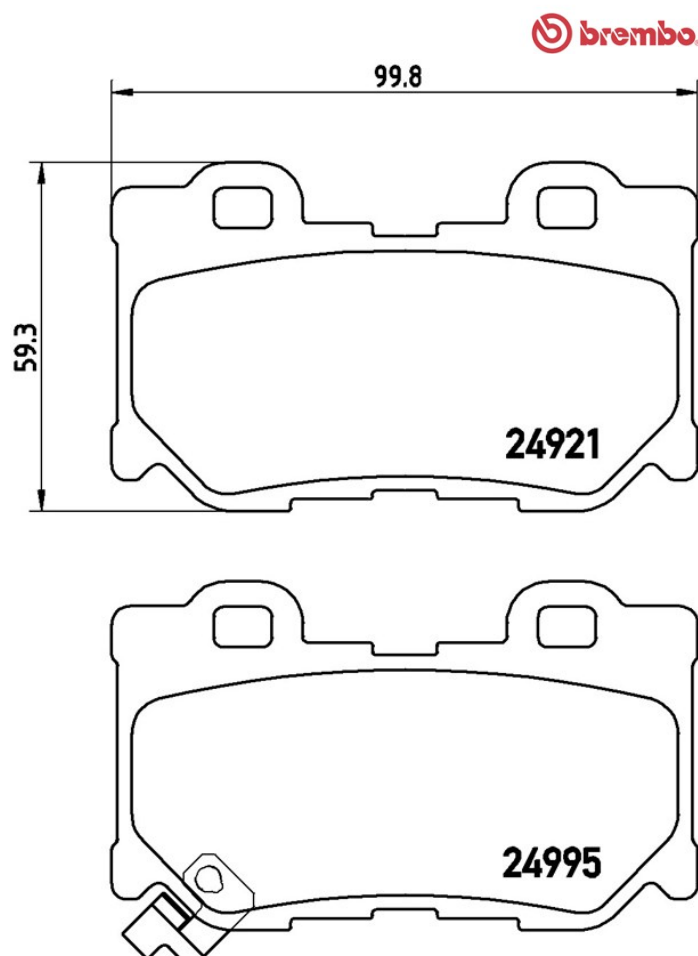

Pads technical data

Axle Rear	WVA 24921, 24995
Width 99,8 mm	Thickness 13,5 mm
Height 59,3 mm	Braking system Akebono
Features	Wear indicator Acoustic

EANCode
8020584103371

Compatible vehicles

INFINITI				
Model	Type	Kw	Year	
FX	37 AWD	245	07/08 07/13	
FX	37 AWD	242	09/12 -	
FX	37 AWD	235	10/08 -	
FX	50 AWD	291	10/08 -	

FX	50 AWD	287	10/08 -
G Coupe	37	235	09/10 -
Q60 Coupe	3.7	235	10/13 -
Q70 (Y51)	5.6 AWD	300	01/15 -
QX70	37 AWD	245	02/14 -
QX70	50 AWD	294	08/13 -

OE Part number

Compatible OE codes

NISSAN	D4060JL00E
--------	------------