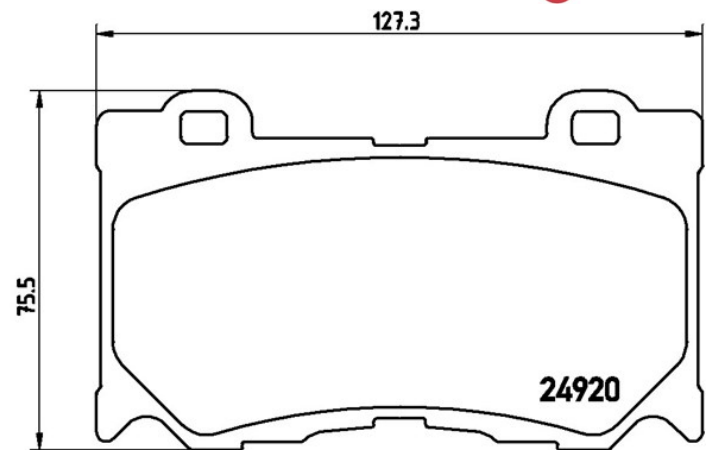

Compatible vehicles

INFINITI

Model	Type	Kw	Year
FX	30d AWD	175	04/10 -
FX	37 AWD	245	07/08 07/13
FX	37 AWD	242	09/12 -
FX	37 AWD	235	10/08 -