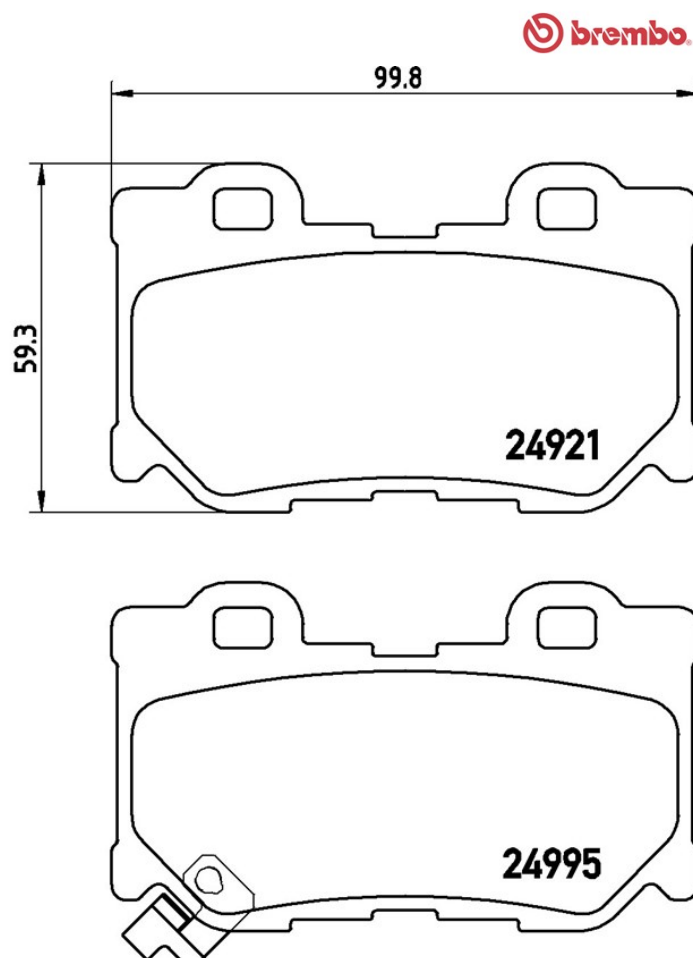

Pads technical data

Axle Rear	WWA 24921, 24995
Width 99,8 mm	Thickness 13,8 mm
Height 59,3 mm	Braking system Akebono
Features	Wear indicator Acoustic

EANCode
8020584108857

Compatible vehicles

INFINITI				
Model	Type	Kw	Year	
FX	30d AWD	175	04/10 -	
FX	37 AWD	245	07/08 07/13	
FX	37 AWD	242	09/12 -	
FX	37 AWD	235	10/08 -	

FX	50 AWD	291	10/08 -
FX	50 AWD	309	06/13 -
FX	50 AWD	287	10/08 -
G Convertible	37	235	09/10 -
G Convertible	37	242	09/10 -
G Convertible	37	245	09/10 -
G Coupe	37	243	09/07 -
G Coupe	37	245	09/08 12/12
G Coupe	37	235	09/10 -
G Saloon	37	235	10/08 -
G Saloon	37	243	10/08 -
G Saloon	37 X	235	10/08 -
M (Y51)	56 X	300	03/10 -
M37	3.7	246	01/11 -
M37	3.7 Allrad	246	01/11 -
Q50	50	224	10/16 -
Q50	50 Hybrid	225	04/13 -
Q50	50 Hybrid AWD	225	04/13 -
Q50	50 Red	298	09/15 -
Q60 Convertible	3.7	258	10/13 -
Q60 Coupe	2.0 T	155	09/16 -
Q60 Coupe	3.0 T	298	09/16 -
Q60 Coupe	3.0 T AWD	298	09/16 -
Q60 Coupe	3.7	235	10/13 -
Q60 Coupe	3.7	246	10/13 -
Q70 (Y51)	2.2 D	125	10/14 -
Q70 (Y51)	3.7	241	06/13 -
Q70 (Y51)	3.7	245	06/13 -
Q70 (Y51)	3.7 AWD	245	01/14 -
Q70 (Y51)	5.6	296	01/15 -
Q70 (Y51)	5.6 AWD	300	01/15 -

QX70	3.5 AWD	224	08/13 -
QX70	3.7 AWD	235	08/13 -
QX70	30d AWD	175	08/13 -
QX70	37 AWD	240	08/13 -
QX70	37 AWD	242	08/13 -
QX70	37 AWD	245	02/14 -
QX70	37 AWD	258	08/13 -
QX70	37 RWD	242	08/13 -
QX70	50 AWD	317	02/14 -
QX70	50 AWD	287	08/13 -
QX70	50 AWD	294	08/13 -
QX70	50 RWD	291	08/13 -

NISSAN

Model	Type	Kw	Year
370 Z Coupe (Z34)	3.7	244	04/15 -
370 Z Coupe (Z34)	3.7	245	01/13 -
370 Z Coupe (Z34)	3.7	247	04/09 -
370 Z Coupe (Z34)	3.7	248	04/09 -
370 Z Coupe (Z34)	3.7	241	06/09 -
370 Z Coupe (Z34)	3.7	243	06/09 -
370 Z Coupe (Z34)	3.7 NISMO	261	04/09 -
370 Z Coupe (Z34)	NISMO 3.7	253	06/13 -
370 Z Roadster (Z34)	3.7	245	04/13 -
370 Z Roadster (Z34)	3.7	241	01/10 -
370 Z Roadster (Z34)	3.7	243	12/09 -