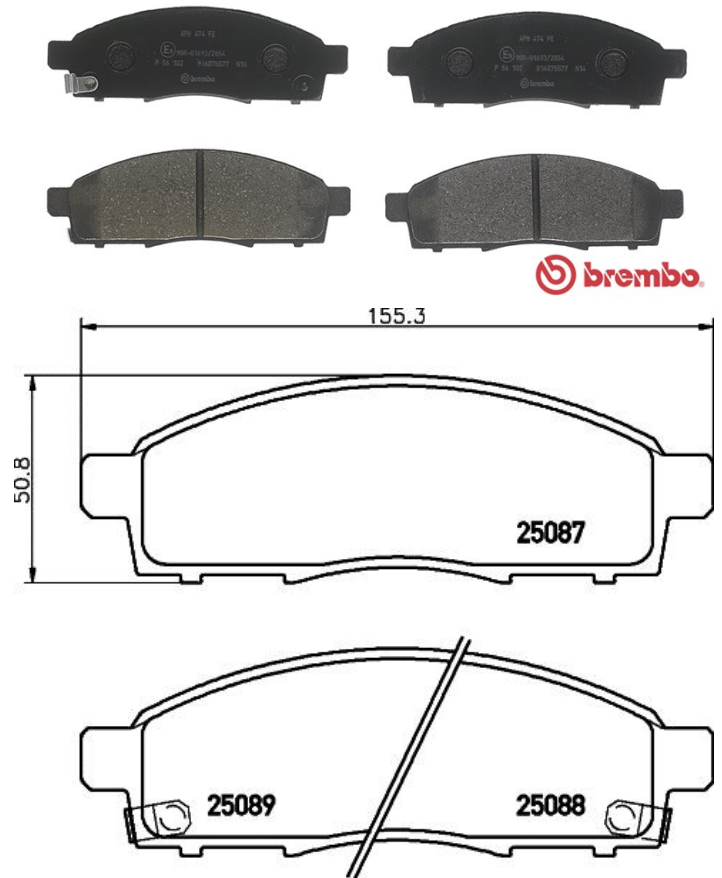

## Pads technical data

<b>Axle</b> Front	<b>WWA</b> 25087, 25088
<b>Width</b> 155,4 mm	<b>Thickness</b> 16,8 mm
<b>Height</b> 50,5 mm	<b>Braking system</b> Tokico
<b>Features</b>	<b>Wear indicator</b> Acoustic
<b>EANCode</b> 8020584080085	

### MITSUBISHI

Model	Type	Kw	Year
DELICA D3 (BVM2_, BM2_)	1.6	80	11/11 -