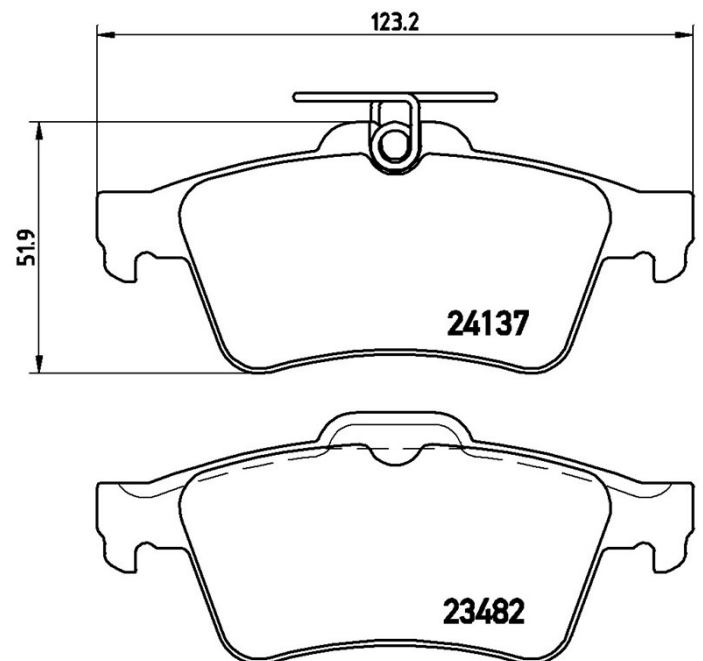

## Pads technical data

**WVA**  
23482, 24137

**Width**  
123,2 mm

**Thickness**  
16,7 mm

**Height**  
51,9 mm

**Braking system**  
Teves

**Wear indicator**  
Prepared