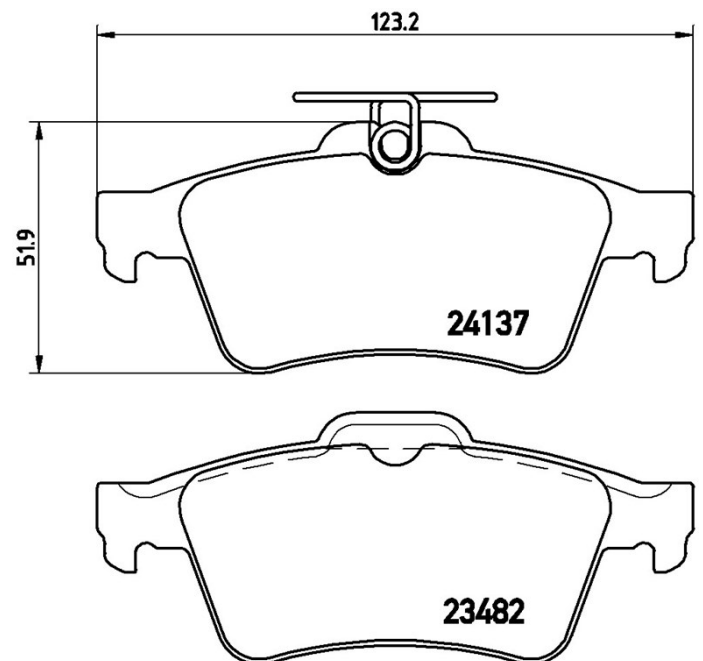

Pads technical data

Axle Rear	WVA 23482, 24137
Width 123,2 mm	Thickness 16,7 mm
Height 51,9 mm	Braking system Teves
Features	Wear indicator Prepared

Compatible vehicles

CADILLAC				
Model	Type	Kw	Year	
BLS	1.9 D	110	04/06 -	
BLS	1.9 D	132	12/07 -	
BLS	2.0 T	129	04/06 -	
BLS	2.0 T	154	04/06 -	
BLS	2.0 T AWD	154	04/06 -	
BLS	2.0 T Flexpower	147	12/07 -	
BLS	2.8 T	188	04/06 -	
BLS	2.8 T	206	12/09 12/10	