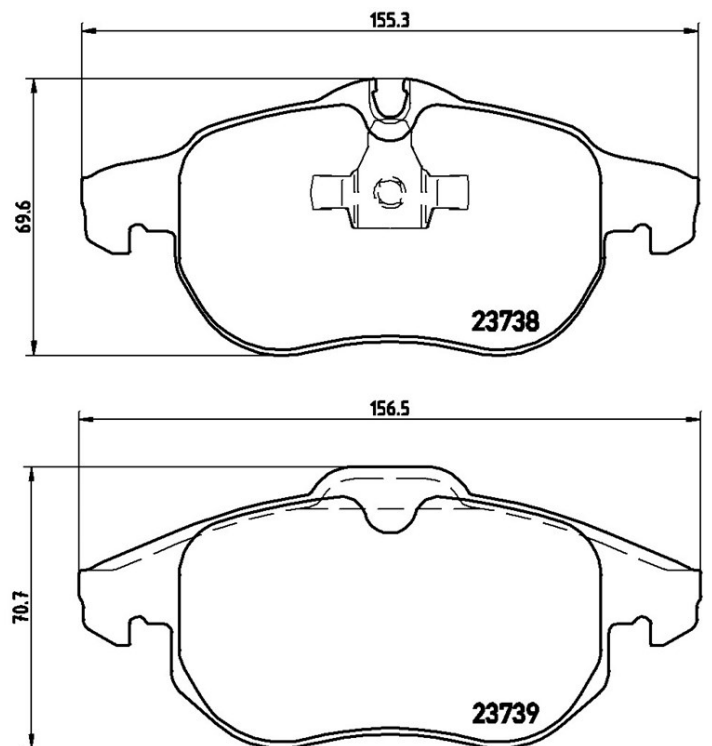

Pads P 59 043

Pads technical data

Axle
Front

WVA
23738, 23739

Width
155,3 - 156,5 mm

Thickness
20,6 mm

Height
69,6 - 70,7 mm

Braking system
Teves

Features

Wear indicator
Prepared

EANCode
8020584055748

Compatible vehicles

CADILLAC

Model	Type	Kw	Year
BLS	1.9 D	110	04/06 -
BLS	1.9 D	132	12/07 -
BLS	2.0 T	129	04/06 -
BLS	2.0 T	154	04/06 -
BLS	2.0 T AWD	154	04/06 -
BLS	2.0 T Flexpower	147	12/07 -