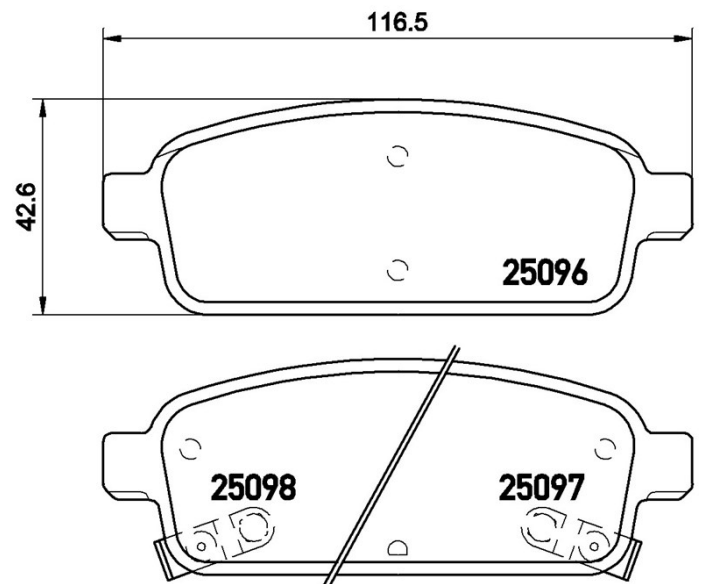

Pads technical data

Axle **WVA**
25096, 25097, 25098

Width **Thickness**
116,6 mm 16,2 mm

Height **Braking system**
42,6 mm TRW

Features **Wear indicator**
Acoustic

EANCode
8020584103500

Compatible vehicles