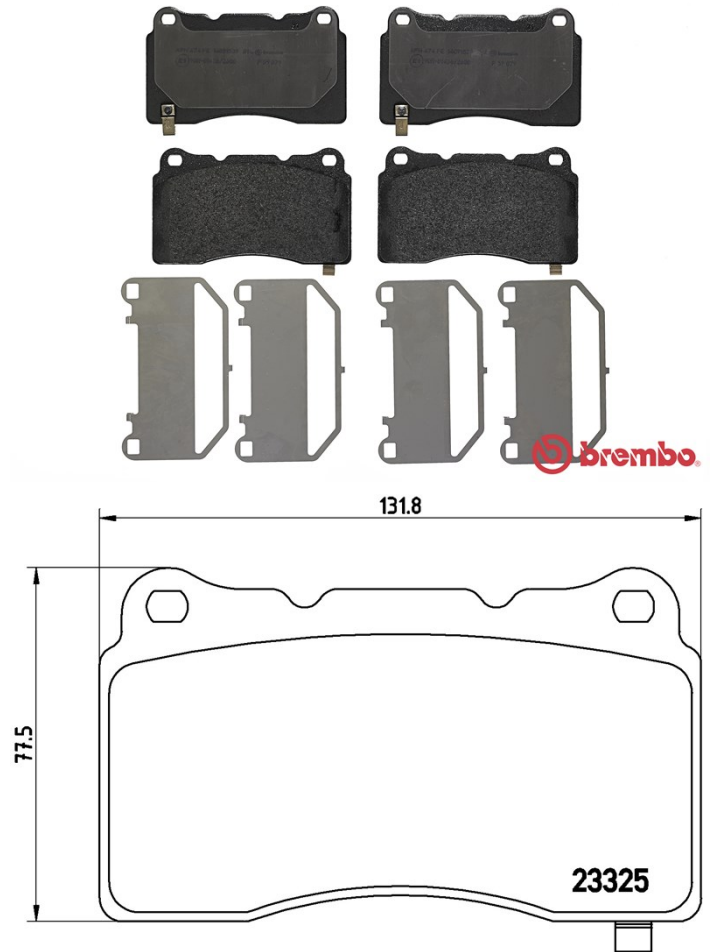

Pads technical data

Axle Front	WVA 23325
Width 131,8 mm	Thickness 16 mm
Height 77,5 mm	Braking system Brembo
Features	Wear indicator Acoustic
EANCode 8020584103517	

Compatible vehicles

CADILLAC

Model	Type	Kw	Year
ATS	2.0	203	02/13 -
ATS	2.0 AWD	203	02/13 -
ATS	2.5	150	02/13 -
ATS	3.6	250	01/14 -
ATS Coupe	2.0	203	02/13 -
ATS Coupe	2.0 AWD	203	02/13 -
ATS Coupe	3.6	250	09/15 -
CT6	3.0 Turbo AWD	301	08/16 -
CT6	3.0 Turbo AWD	298	11/15 -
CT6	3.0 Turbo AWD	307	01/16 -
CT6	3.6 AWD	250	11/15 -

CTS	2.0 Turbo	203	09/13 -
CTS	2.0 Turbo AWD	203	01/14 -
CTS	3.6	250	09/15 -
XTS	3.6	227	09/11 -
XTS	3.6 AWD	227	04/12 -
XTS	3.6 AWD	306	07/14 -

CHEVROLET

Model	Type	Kw	Year
CAMARO	2.0 Turbo	175	01/16 -
CAMARO	2.0 Turbo	203	01/16 -
CAMARO	2.0 Turbo	202	08/16 -
CAMARO	6.2	333	06/16 -
CAMARO	6.2	339	09/15 -
CAMARO Convertible	2.0 Turbo	202	08/16 -
CAMARO Convertible	3.6	250	05/16 -
CAMARO Convertible	6.2	339	01/16 -
CAMARO Convertible	6.2	333	06/16 -
CORVETTE (C7)	6.2	339	09/13 -
CORVETTE (C7)	6.2	343	04/14 -
CORVETTE Convertible (C7)	6.2	343	04/14 -
CORVETTE Convertible (C7)	6.2	339	09/13 -

HOLDEN

Model	Type	Kw	Year
ASTRA Hatchback (PJ)	2.0 VXR	206	12/14 -
INSIGNIA Saloon (GA)	2.8 VXRAWD	239	01/15 -

OPEL

Model	Type	Kw	Year
ASTRA J (P10)	2.0 BiTurbo CDTI (68)	143	09/12 10/15
ASTRA J GTC	2.0 (08)	206	04/12 -
INSIGNIA A (G09)	2.8 V6 Turbo OPC 4x4 (68)	239	07/09 03/17
INSIGNIA A Saloon (G09)	2.8 V6 Turbo OPC 4x4 (69)	239	07/09 03/17
INSIGNIA A Sports Tourer (G09)	2.8 V6 Turbo OPC 4x4 (35)	239	07/09 06/15

TESLA

Model	Type	Kw	Year
ROADSTER	Electric	215	03/08 12/10
ROADSTER	Electric	185	03/08 -

VAUXHALL

Model	Type	Kw	Year
ASTRA Mk VI (J) GTC (P10)	2.0 VXR	206	04/12 -
INSIGNIA Mk I (A) Hatchback (G09)	2.8 VXR (68)	239	07/09 05/17
INSIGNIA Mk I (A) Saloon (G09)	2.8 VXR (69)	239	07/09 05/17
INSIGNIA Mk I (A) Sports Tourer (G09)	2.8 VXR (35)	239	07/09 05/17