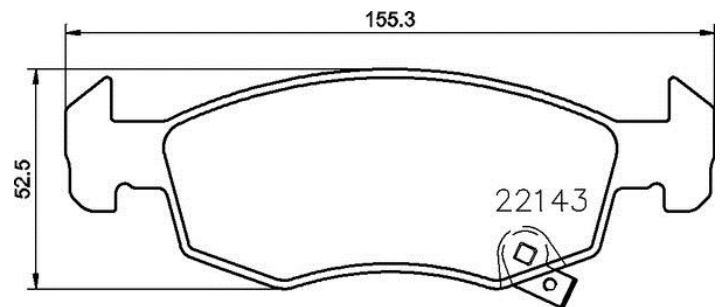

## Pads technical data

**Axle**  
Front

**WVA**  
22123, 22124

**Width**  
155,1 mm

**Thickness**  
17,4 mm

**Height**  
52,5 mm

**Braking system**  
Teves

**Features**  
With accessories

**Wear indicator**  
Acoustic

**EANCode**  
8020584080993