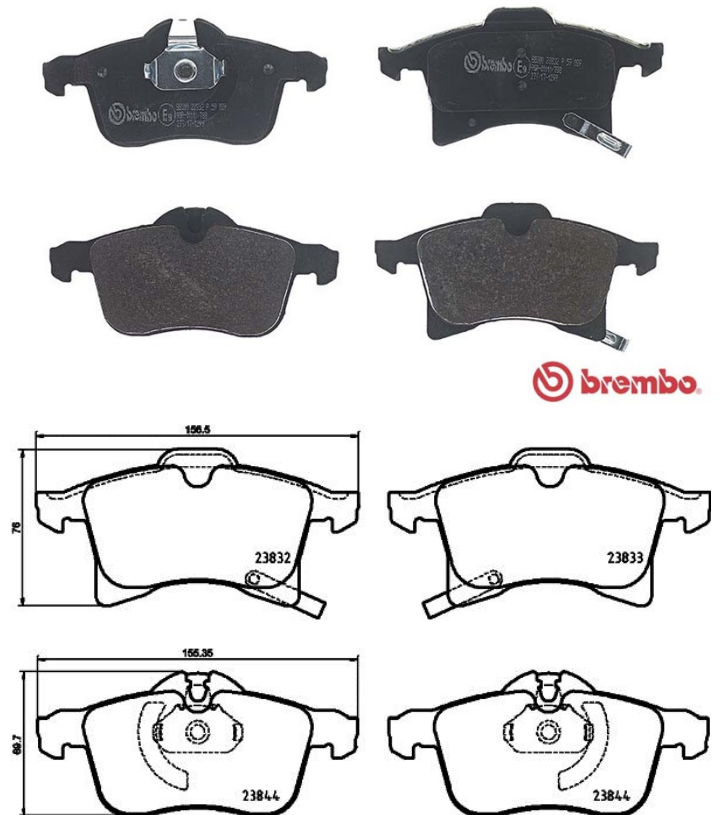

## Pads technical data

**Axle**  
Front

**WVA**  
23832, 23833, 23844

**Width**  
155,3 - 156,5 mm

**Thickness**  
20,4 mm

**Height**  
69,76 - 76 mm

**Braking system**  
Teves

**Features**  
With piston clip

**Wear indicator**  
Acoustic

**EANCode**  
8020584084328