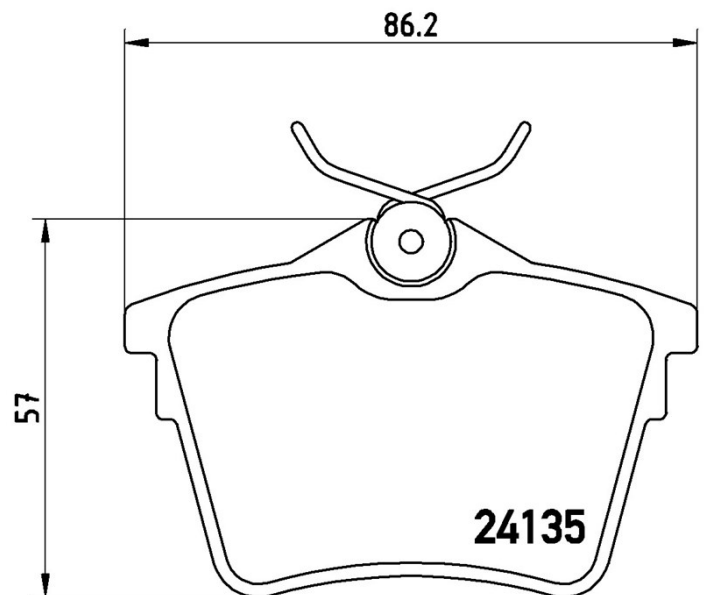

Pads technical data

Axle Rear	WVA 24135
Width 86,2 mm	Thickness 17,8 mm
Height 57 mm	Braking system Lucas
Features	Wear indicator Without

EANCode
8020584056554

Compatible vehicles

CITROËN

Model	Type	Kw	Year
C5 III (RD_)	1.6 HDi 110	80	02/08 -
C5 III (RD_)	1.6 HDi 110	82	07/10 -
C5 III (RD_)	1.6 HDi 115	84	01/12 -
C5 III (RD_)	1.6 THP 150	110	07/10 -
C5 III (RD_)	1.6 THP 155	115	04/09 -
C5 III (RD_)	1.6 VTi 120	88	07/10 -
C5 III (RD_)	1.8 16V	92	02/08 -
C5 III (RD_)	2.0 16V	103	02/08 -
C5 III (RD_)	2.0 16V BioFlex	103	02/08 -

C5 III (RD_)	2.0 HDi	100	02/08 -
C5 III (RD_)	2.0 HDi 140	103	04/09 -
C5 III (RD_)	2.0 HDi 150 / BlueHDi 150	110	04/09 -
C5 III (RD_)	2.0 HDi 165	120	04/09 -
C5 III (RD_)	2.0 HDi 180	133	03/15 -
C5 III (RD_)	2.2 HDi	125	02/08 -
C5 III (RD_)	2.2 HDi 200	150	07/10 -
C5 III (RD_)	2.7 HDi	150	02/08 -
C5 III (RD_)	3.0 HDi 240	177	04/09 -
C5 III (RD_)	3.0 V6	155	02/08 -
C5 III Break (RW_)	1.6 HDi 110	80	02/08 -
C5 III Break (RW_)	1.6 HDi 110	82	07/10 -
C5 III Break (RW_)	1.6 HDi 115	84	01/12 -
C5 III Break (RW_)	1.6 THP 150	110	04/09 -
C5 III Break (RW_)	1.6 THP 155	115	04/09 -
C5 III Break (RW_)	1.6 VTI 120	88	07/10 -
C5 III Break (RW_)	1.8 16V	92	02/08 -
C5 III Break (RW_)	2.0 16V	103	02/08 -
C5 III Break (RW_)	2.0 16V BioFlex	103	02/08 -
C5 III Break (RW_)	2.0 HDi	100	02/08 -
C5 III Break (RW_)	2.0 HDi 140	103	04/09 -
C5 III Break (RW_)	2.0 HDi 150 / BlueHDi 150	110	04/09 -
C5 III Break (RW_)	2.0 HDi 165	120	04/09 -
C5 III Break (RW_)	2.0 HDi 180	133	03/15 -
C5 III Break (RW_)	2.2 HDi	125	02/08 -
C5 III Break (RW_)	2.2 HDi 165	120	02/08 -
C5 III Break (RW_)	2.2 HDi 200	150	07/10 -
C5 III Break (RW_)	2.7 HDi	150	02/08 -
C5 III Break (RW_)	3.0 HDi 240	177	04/09 -
C5 III Break (RW_)	3.0 V6	155	02/08 -
PEUGEOT			
Model	Type	Kw	Year
407 (6D_)	1.6 HDi 110	80	05/04 -
407 (6D_)	1.8	85	05/04 -