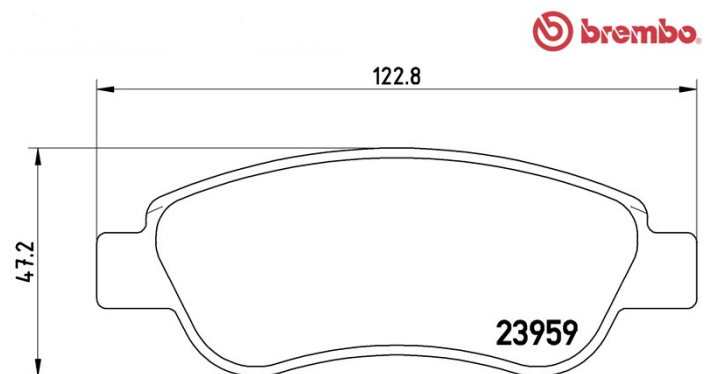

## Pads technical data

<b>Axle</b> Front	<b>WVA</b> 23959
<b>Width</b> 122,8 mm	<b>Thickness</b> 17,5 mm
<b>Height</b> 47,2 mm	<b>Braking system</b> Bosch
<b>Features</b> With accessories	<b>Wear indicator</b> Without
<b>EANCode</b> 8020584059647	

### CITROËN

Model	Type	Kw	Year
C1 (PM_, PN_)	1.0	50	06/05 09/14
C1 (PM_, PN_)	1.4 HDi	40	06/05 09/14
C1 II (PA_, PS_)	1.0 VTi 68	51	04/14 -
C1 II (PA_, PS_)	1.0 VTi 72	53	06/18 -
C1 II (PA_, PS_)	1.2 VTi 82	60	04/14 -

### PEUGEOT

Model	Type	Kw	Year
107 (PM_, PN_)	1.0	50	06/05 05/14
107 (PM_, PN_)	1.4 HDi	40	06/05 05/14
108	1.0 VTi	51	05/14 -
108	1.2	60	05/14 -

### TOYOTA

Model	Type	Kw	Year
-------	------	----	------

AYGO (_B1_)	1.0 (KGB10_)	50	07/05 05/14
AYGO (_B1_)	1.0 GPL (KGB10_)	50	07/05 05/14
AYGO (_B1_)	1.4 HDi (WNB10_)	40	07/05 08/10
AYGO (_B4_)	1.0 (KGB40)	51	05/14 -
AYGO (_B4_)	1.0 VVTi (KGB40)	53	03/18 -
AYGO (_B4_)	1.2 (PAB40)	60	05/14 -