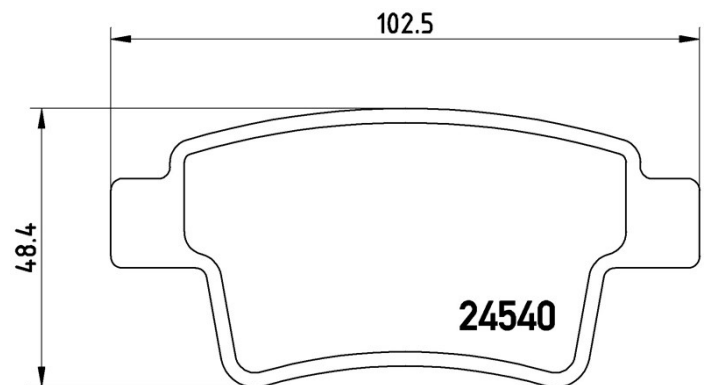

Pads technical data

Axle
Rear

WVA
24540

Width
102,5 mm

Thickness
16,4 mm

Height
48,4 mm

Braking system
Bosch

Features

Wear indicator
Without

EANCode
8020584061633

Compatible vehicles

CITROËN

Model	Type	Kw	Year
C4 Grand Picasso I (UA_)	1.6 16V	103	07/08 12/10
C4 Grand Picasso I (UA_)	1.6 16V	110	10/08 08/13
C4 Grand Picasso I (UA_)	1.6 HDi	80	10/06 06/11
C4 Grand Picasso I (UA_)	1.6 HDi 110	82	09/10 08/13
C4 Grand Picasso I (UA_)	1.6 THP 155	115	09/10 08/13
C4 Grand Picasso I (UA_)	1.6 VTi 120	88	07/08 08/13
C4 Grand Picasso I (UA_)	1.8 i 16V	92	10/06 12/10
C4 Grand Picasso I (UA_)	2.0 HDi 138	100	10/06 12/13
C4 Grand Picasso I (UA_)	2.0 HDi 150	110	07/09 08/13
C4 Grand Picasso I (UA_)	2.0 HDi 165	120	09/10 08/13
C4 Grand Picasso I (UA_)	2.0 i 16V	105	01/10 08/13
C4 Grand Picasso I (UA_)	2.0 i 16V	103	10/06 08/13

PEUGEOT

Model	Type	Kw	Year
408	1.6	85	01/12 -
408	1.6 16V	80	02/10 -
408	1.6 HDi	85	11/10 -
408	2.0 16V	108	02/10 -

PEUGEOT (DF-PSA)

Model	Type	Kw	Year
408 Saloon	1.6	78	01/10 12/14
408 Saloon	2.0	108	01/10 12/14