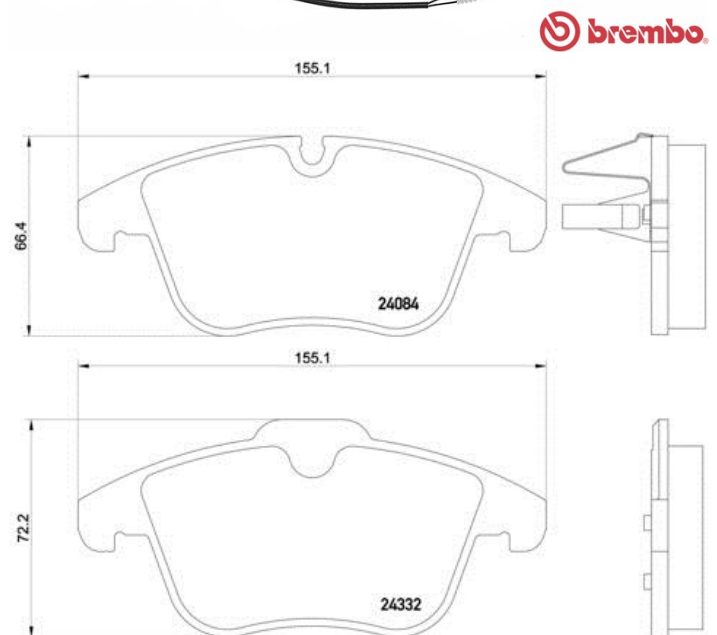

## Pads technical data

<b>Axle</b> Front	<b>WVA</b> 24084, 24332
<b>Width</b> 155,1 mm	<b>Thickness</b> 17,9 - 18,8 mm
<b>Height</b> 66,4 - 72,2 mm	<b>Braking system</b> Teves
<b>Features</b> With piston dip	<b>Wear indicator</b> Electric
<b>EANCode</b> 8020584103548	